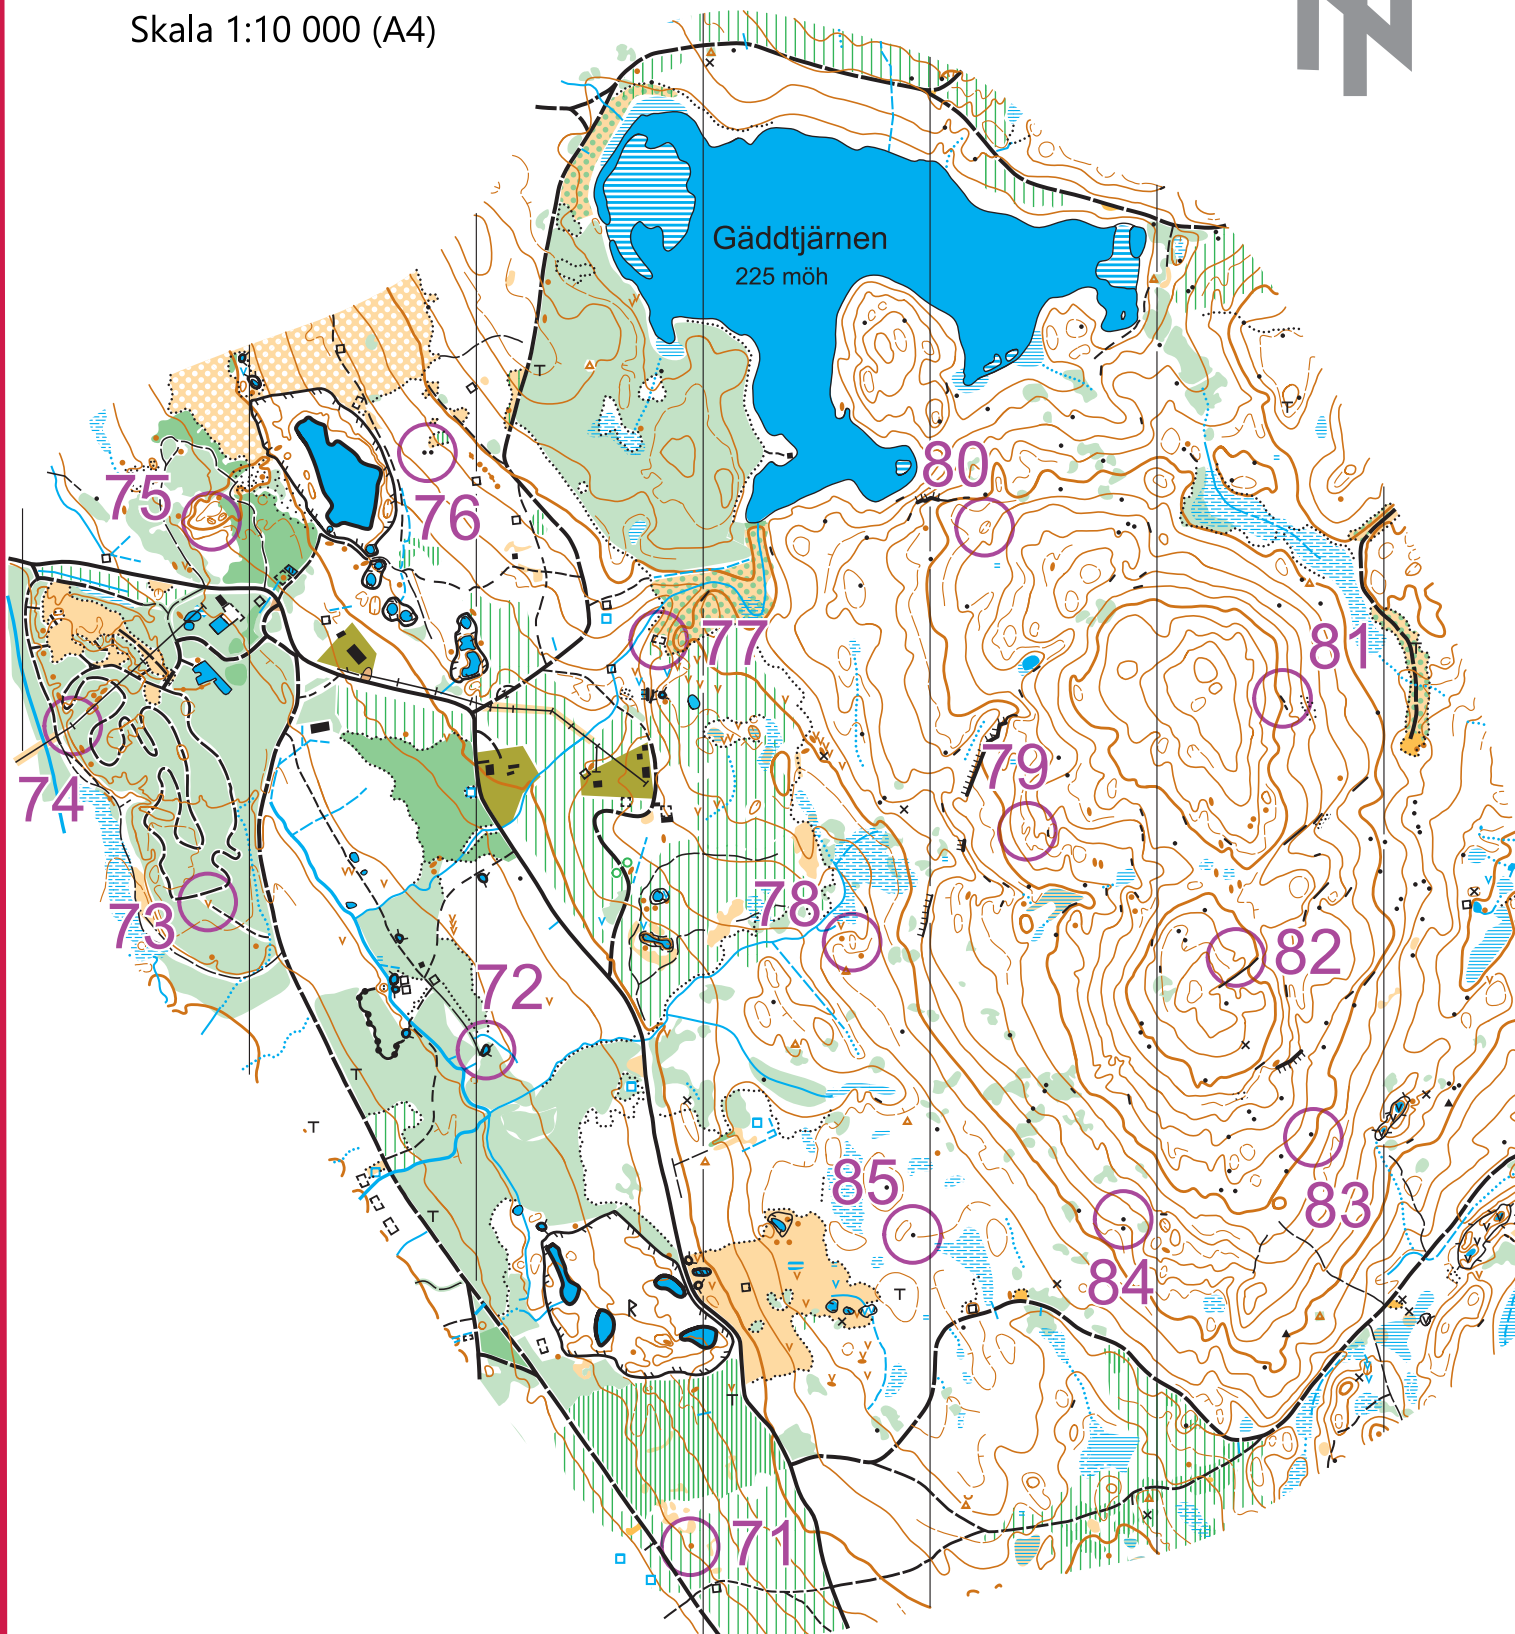

KARTA NÄBBERGET

Skala 1:10 000 (A4)

SÅ FUNKAR DET

Skapa konto på orientering.se/hittaut och registrera dina checkpoints på hemsidan eller i hittaut-appen.