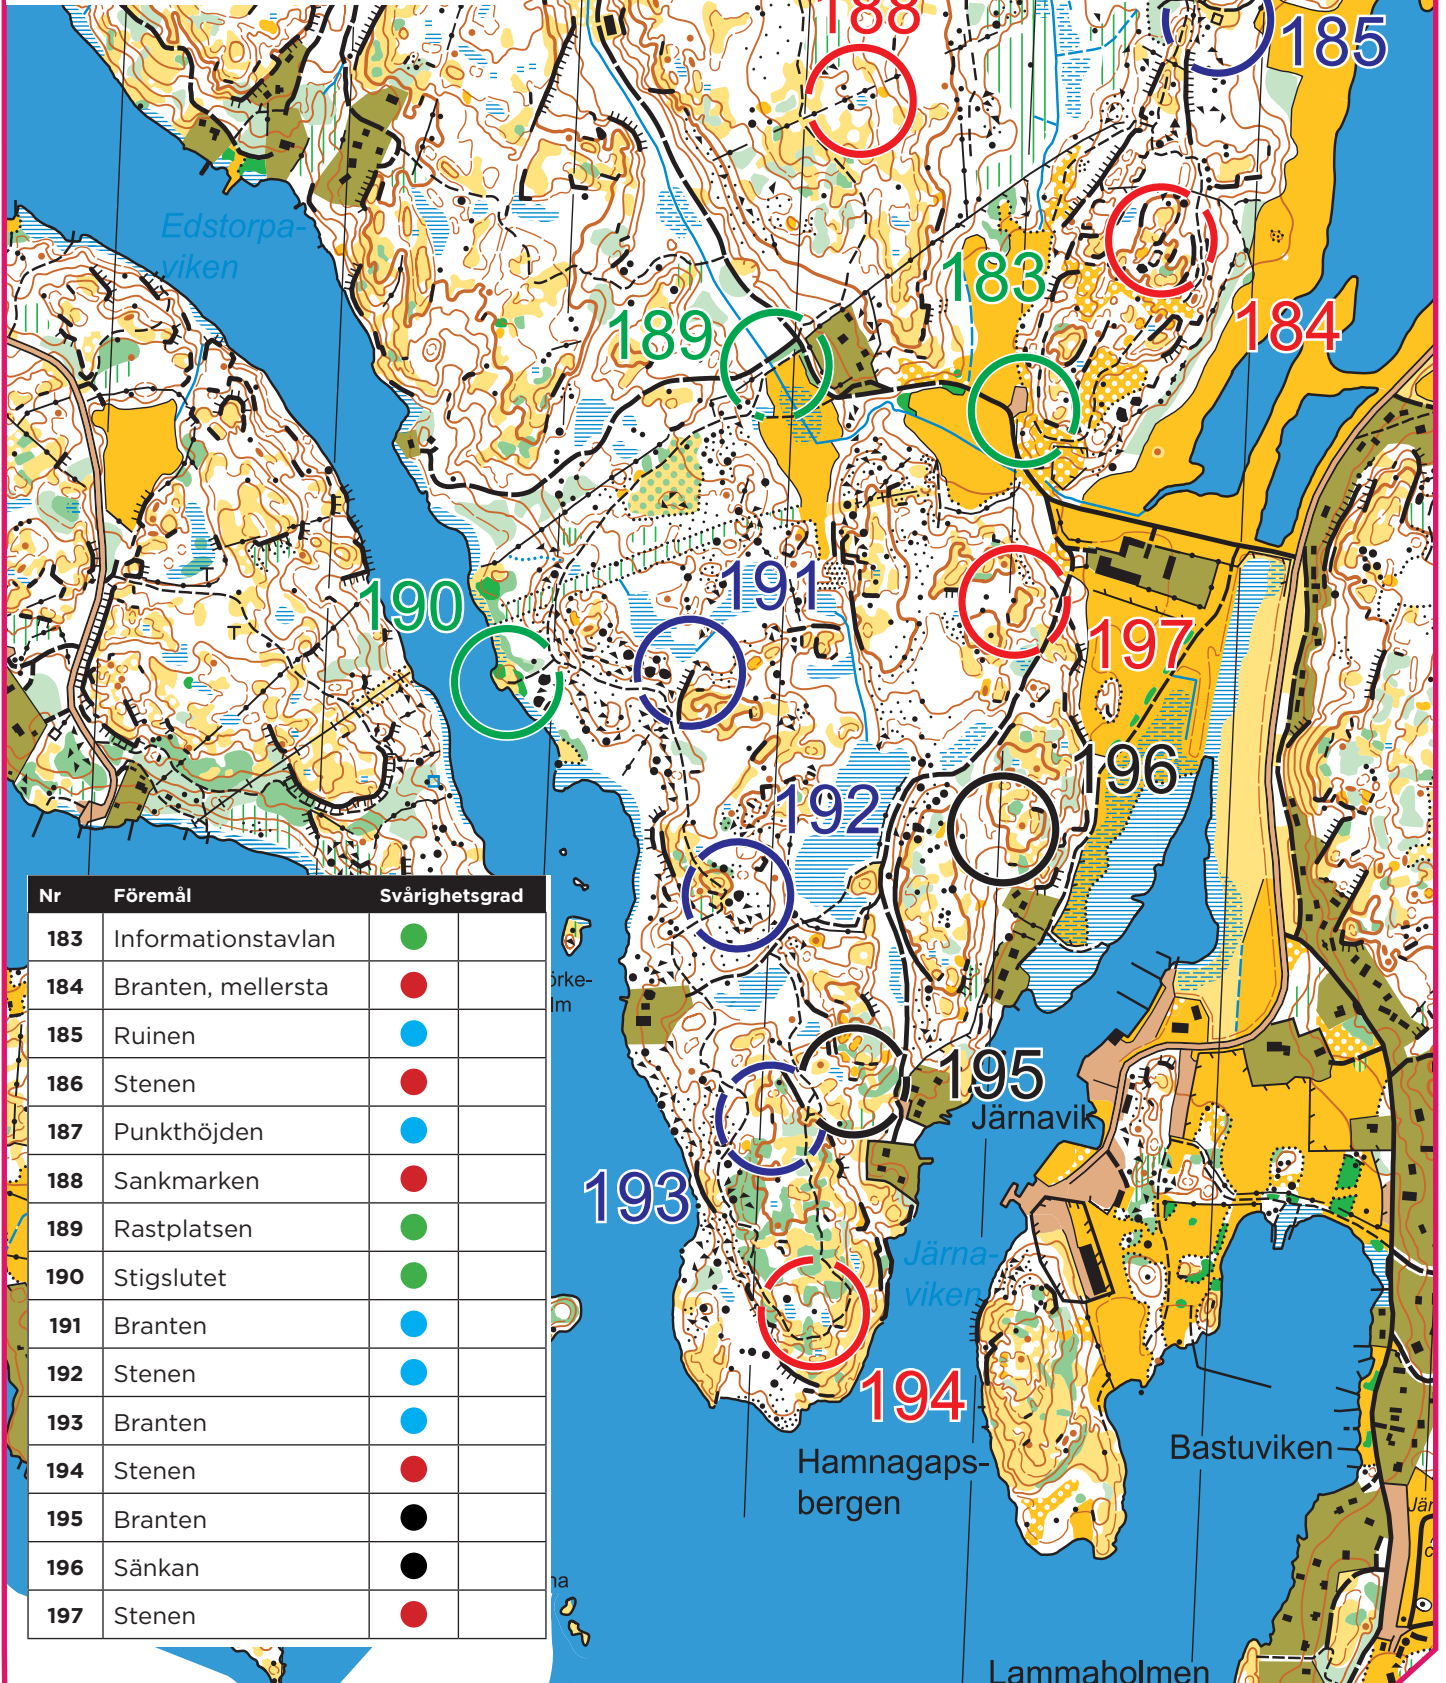

**KARTA**

**Järnavik Norra**

**Skala 1:7 5000**

(1 cm på kartan = 75 m i verkligheten)

Upphovsrätt  
kartan:

Stigmännen Karlshamns OK  
Jakob Emander

Nr	Föremål	Svårighetsgrad
183	Informationstavlan	●
184	Branten, mellersta	●
185	Ruinen	●
186	Stenen	●
187	Punkthöjden	●
188	Sankmarken	●
189	Rastplatsen	●
190	Stigslutet	●
191	Branten	●
192	Stenen	●
193	Branten	●
194	Stenen	●
195	Branten	●
196	Sänkan	●
197	Stenen	●