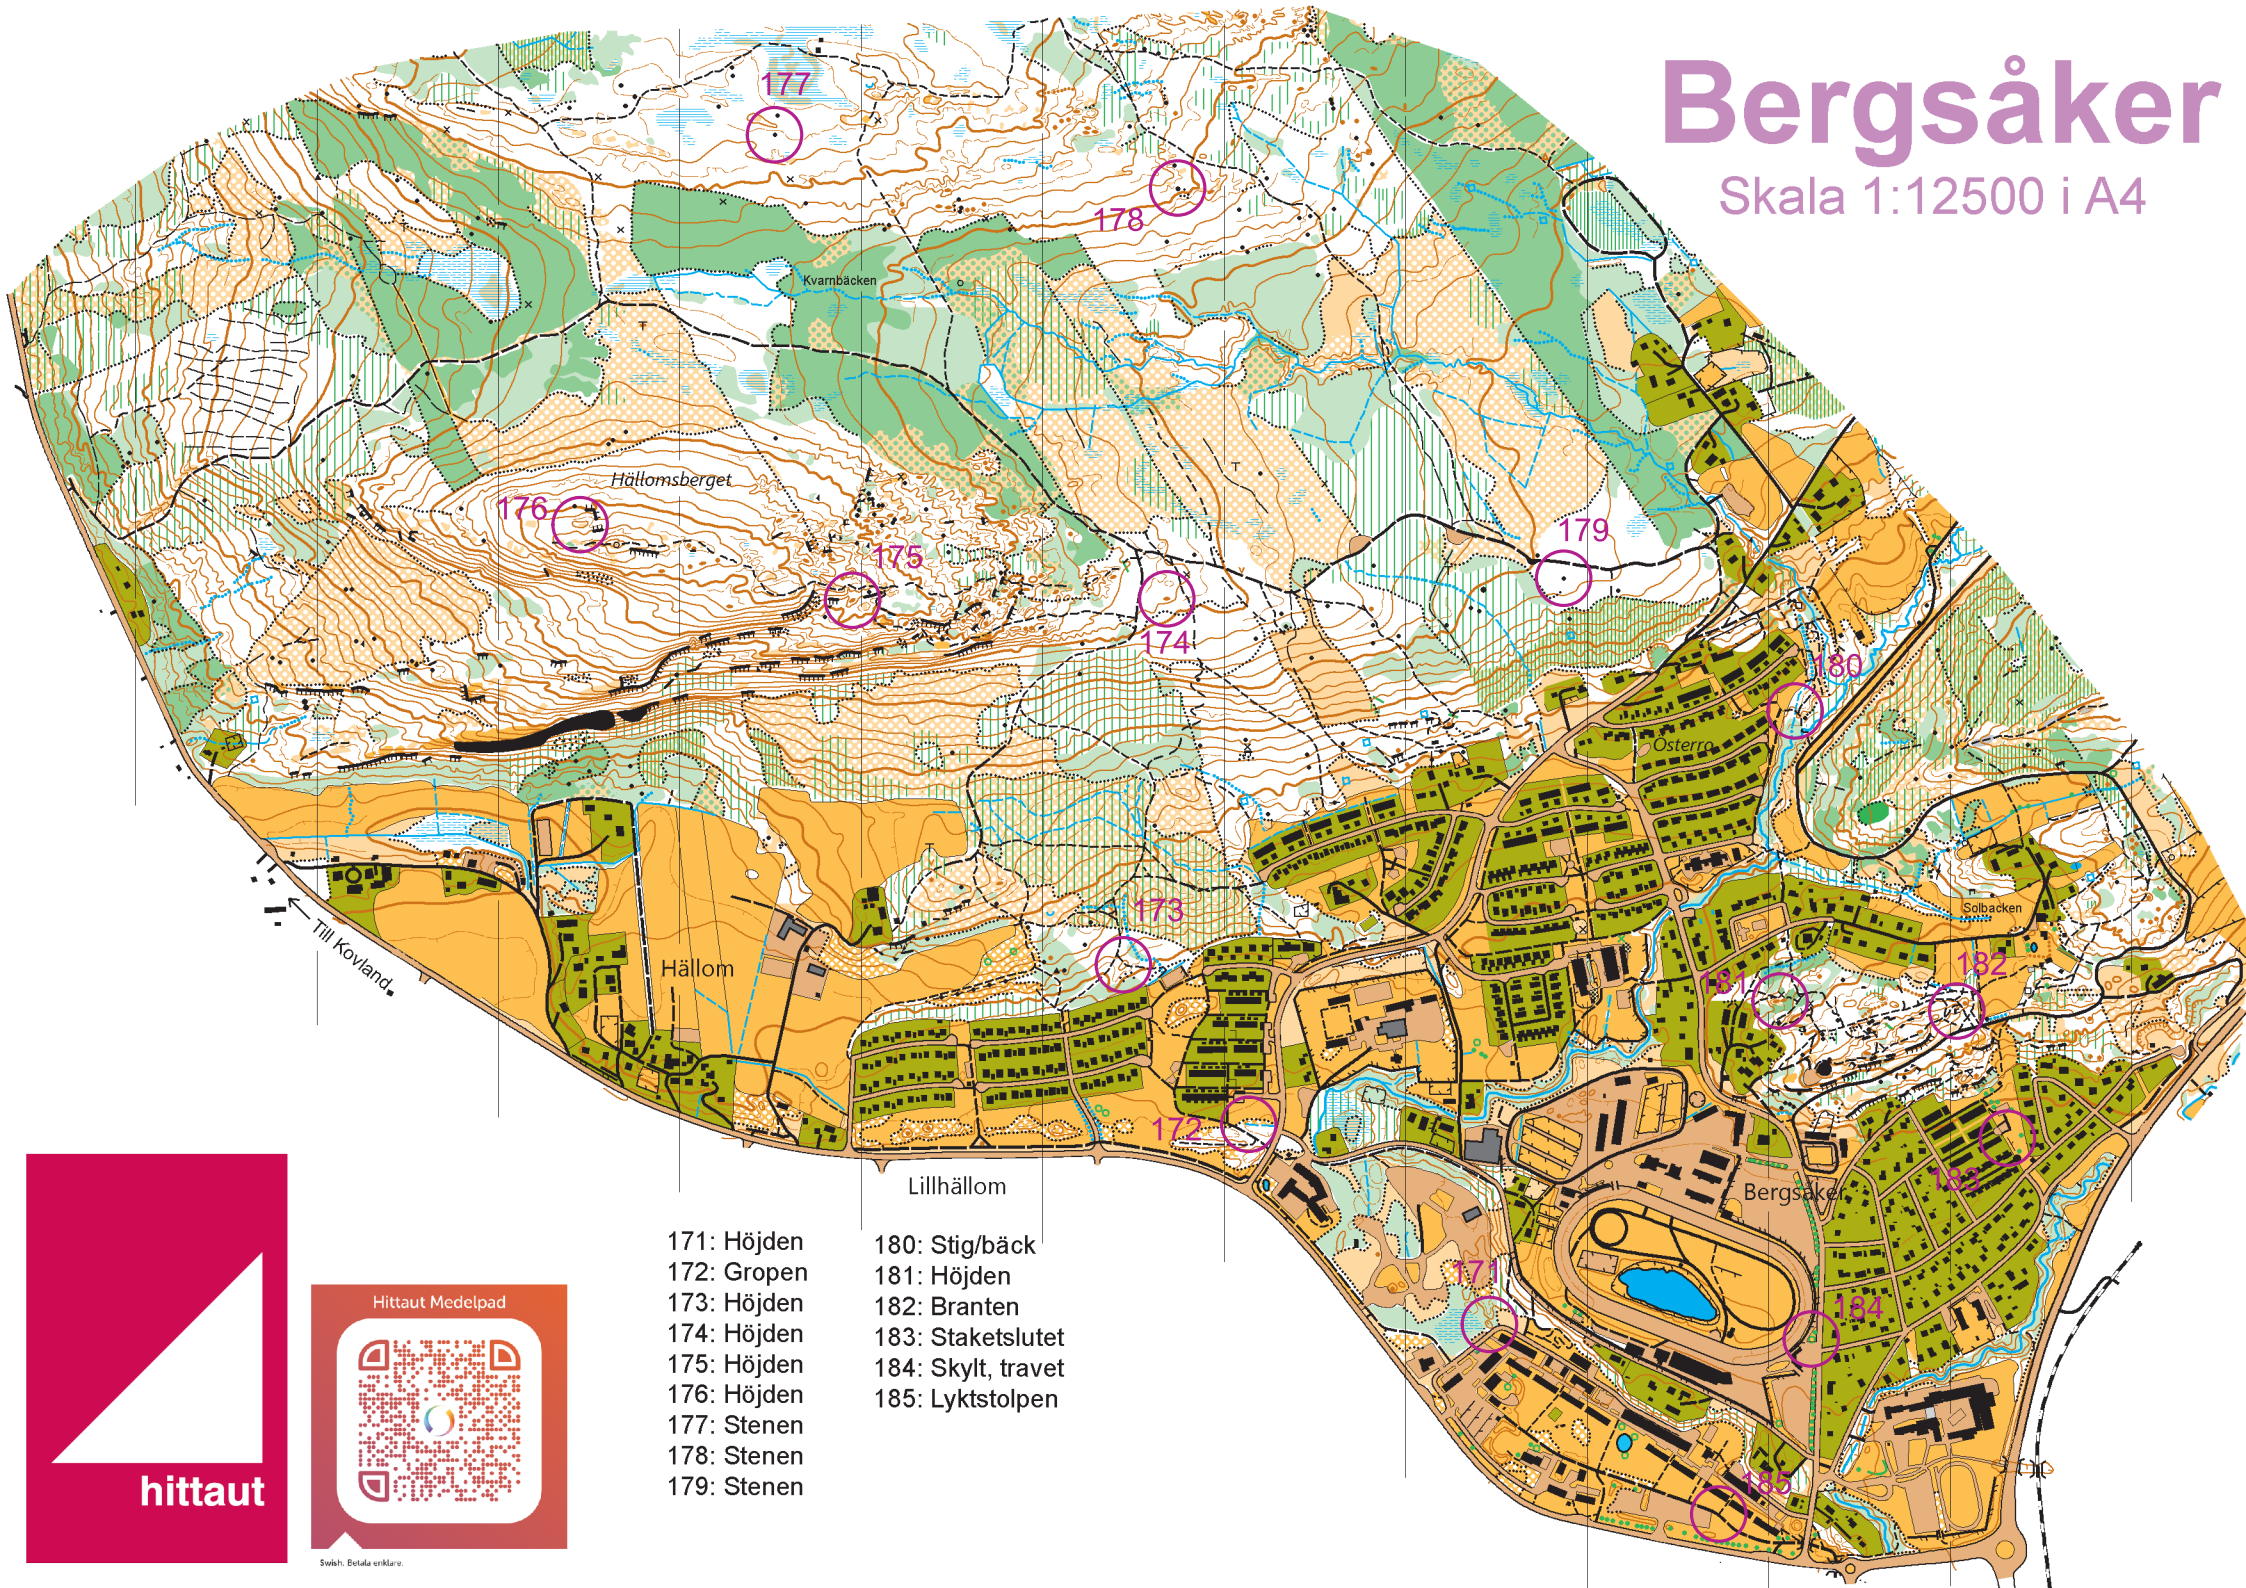

# Bergsåker

Skala 1:12500 i A4

- |             |                    |
|-------------|--------------------|
| 171: Höjden | 180: Stig/bäck     |
| 172: Gropen | 181: Höjden        |
| 173: Höjden | 182: Branten       |
| 174: Höjden | 183: Staketslutet  |
| 175: Höjden | 184: Skylt, travet |
| 176: Höjden | 185: Lyktstolpen   |
| 177: Stenen |                    |
| 178: Stenen |                    |
| 179: Stenen |                    |

Swish. Betala enkelt.