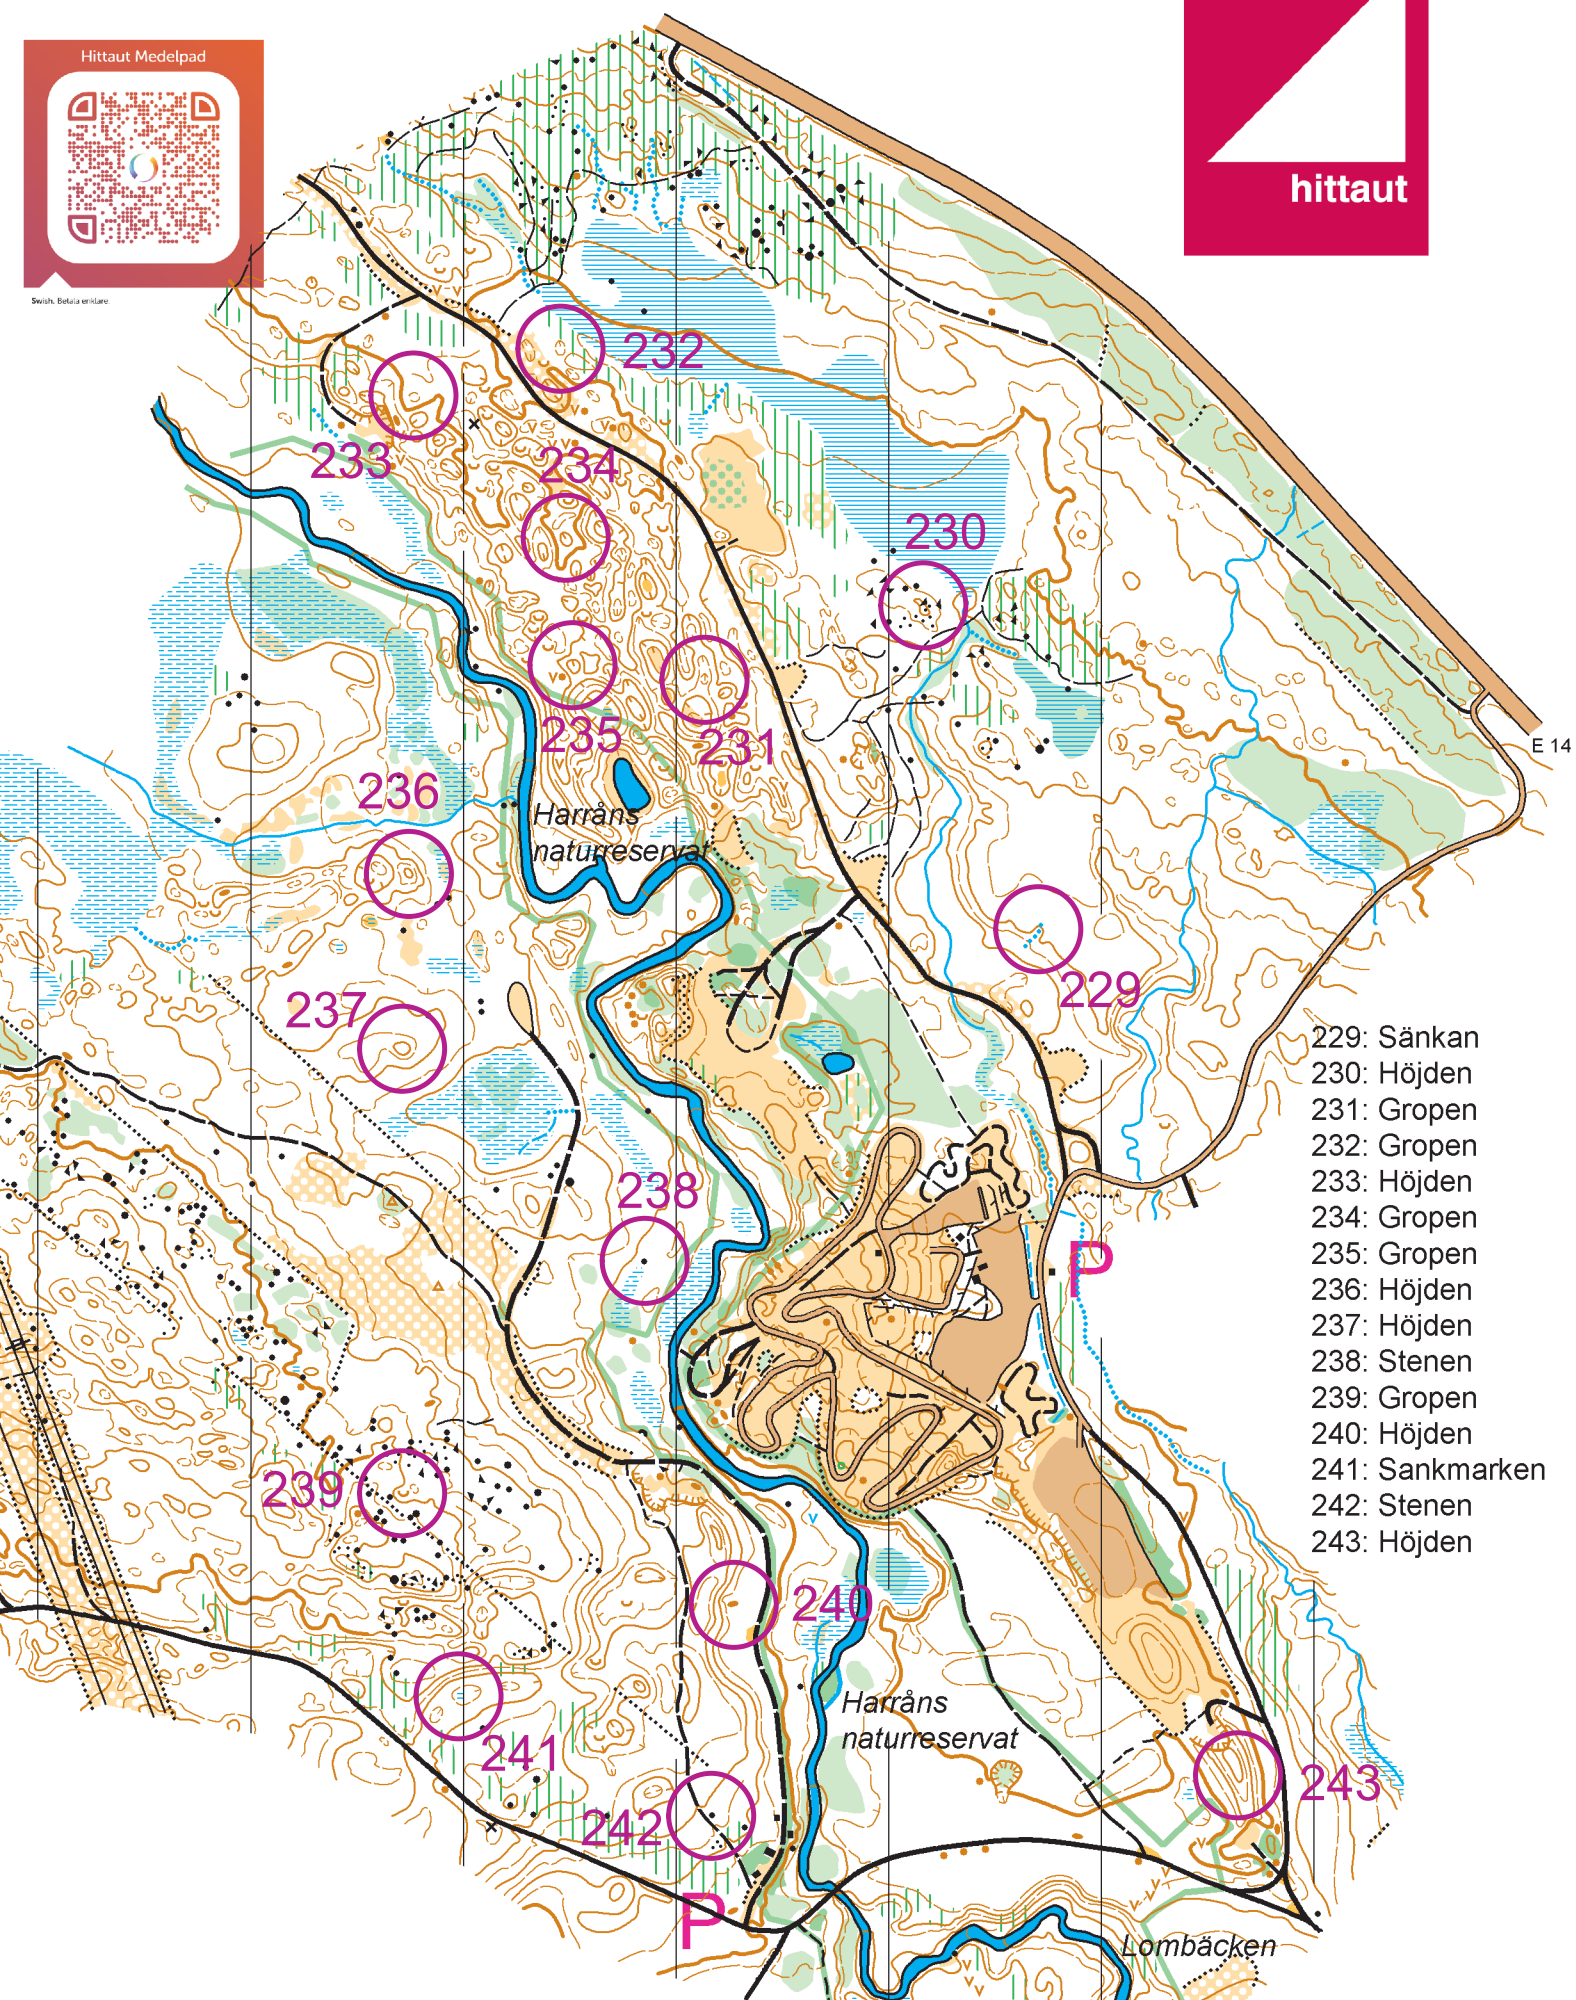

Lombäcken 229-243

Skala 1:8000 i A4

- 229: Sänkan
- 230: Höjden
- 231: Gropen
- 232: Gropen
- 233: Höjden
- 234: Gropen
- 235: Gropen
- 236: Höjden
- 237: Höjden
- 238: Stenen
- 239: Gropen
- 240: Höjden
- 241: Sankmarken
- 242: Stenen
- 243: Höjden