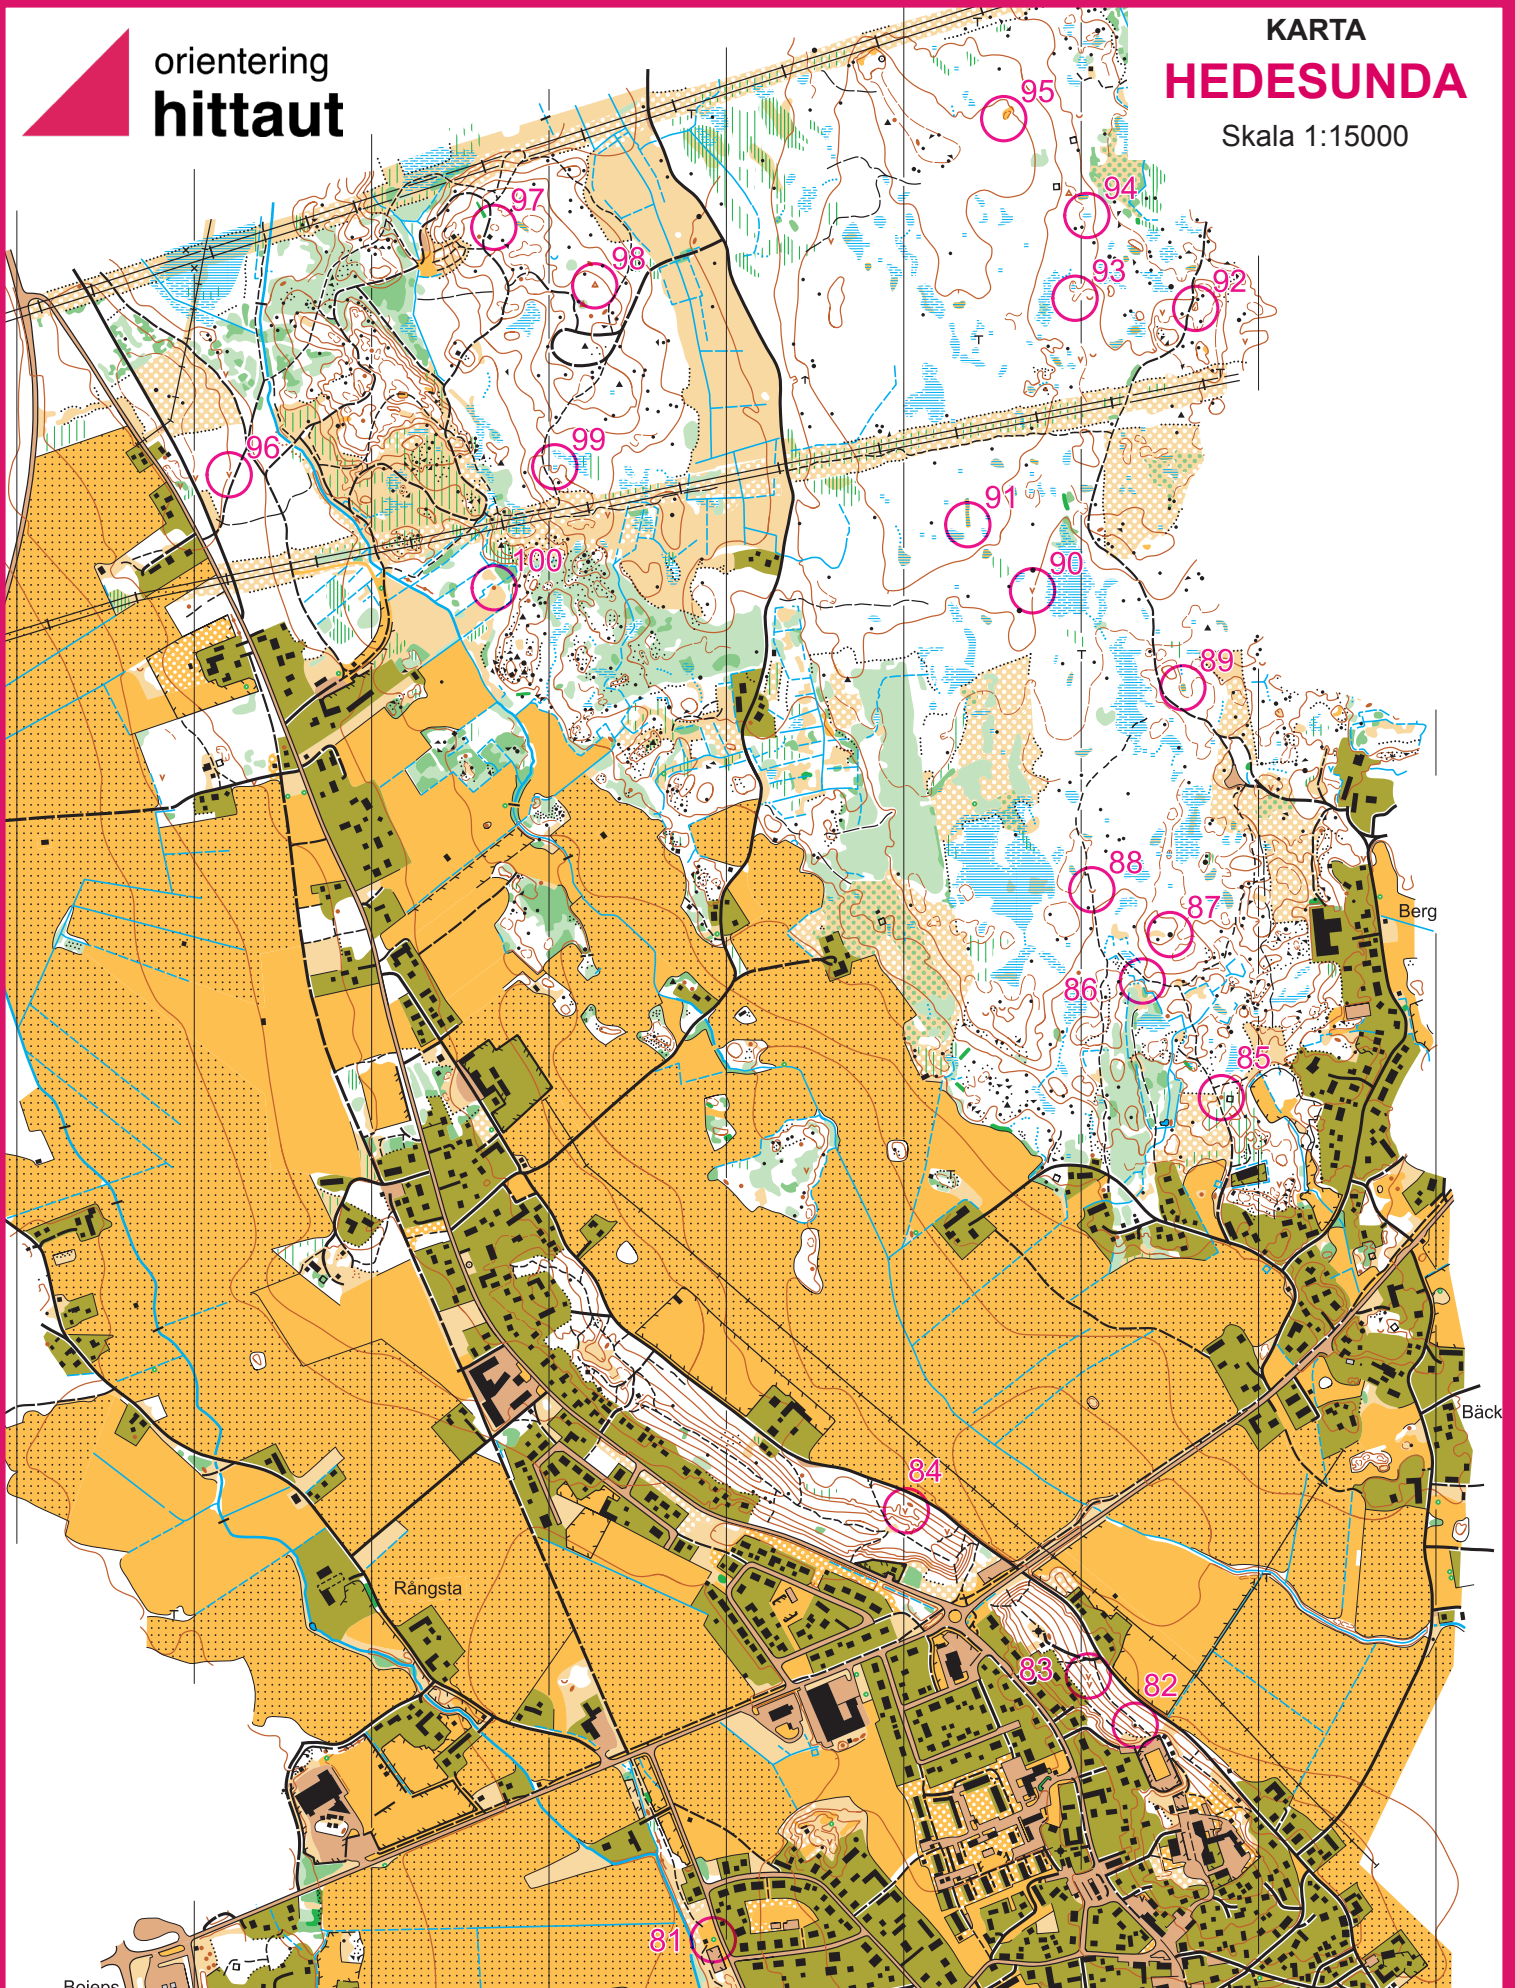

orientering
hittaut

KARTA
HEDESUNDA

Skala 1:15000

SÅ FUNKAR DET

Skapa konto på orientering.se/hittaut och registrera dina checkpoints på hemsidan eller i **hittaut**-appen.