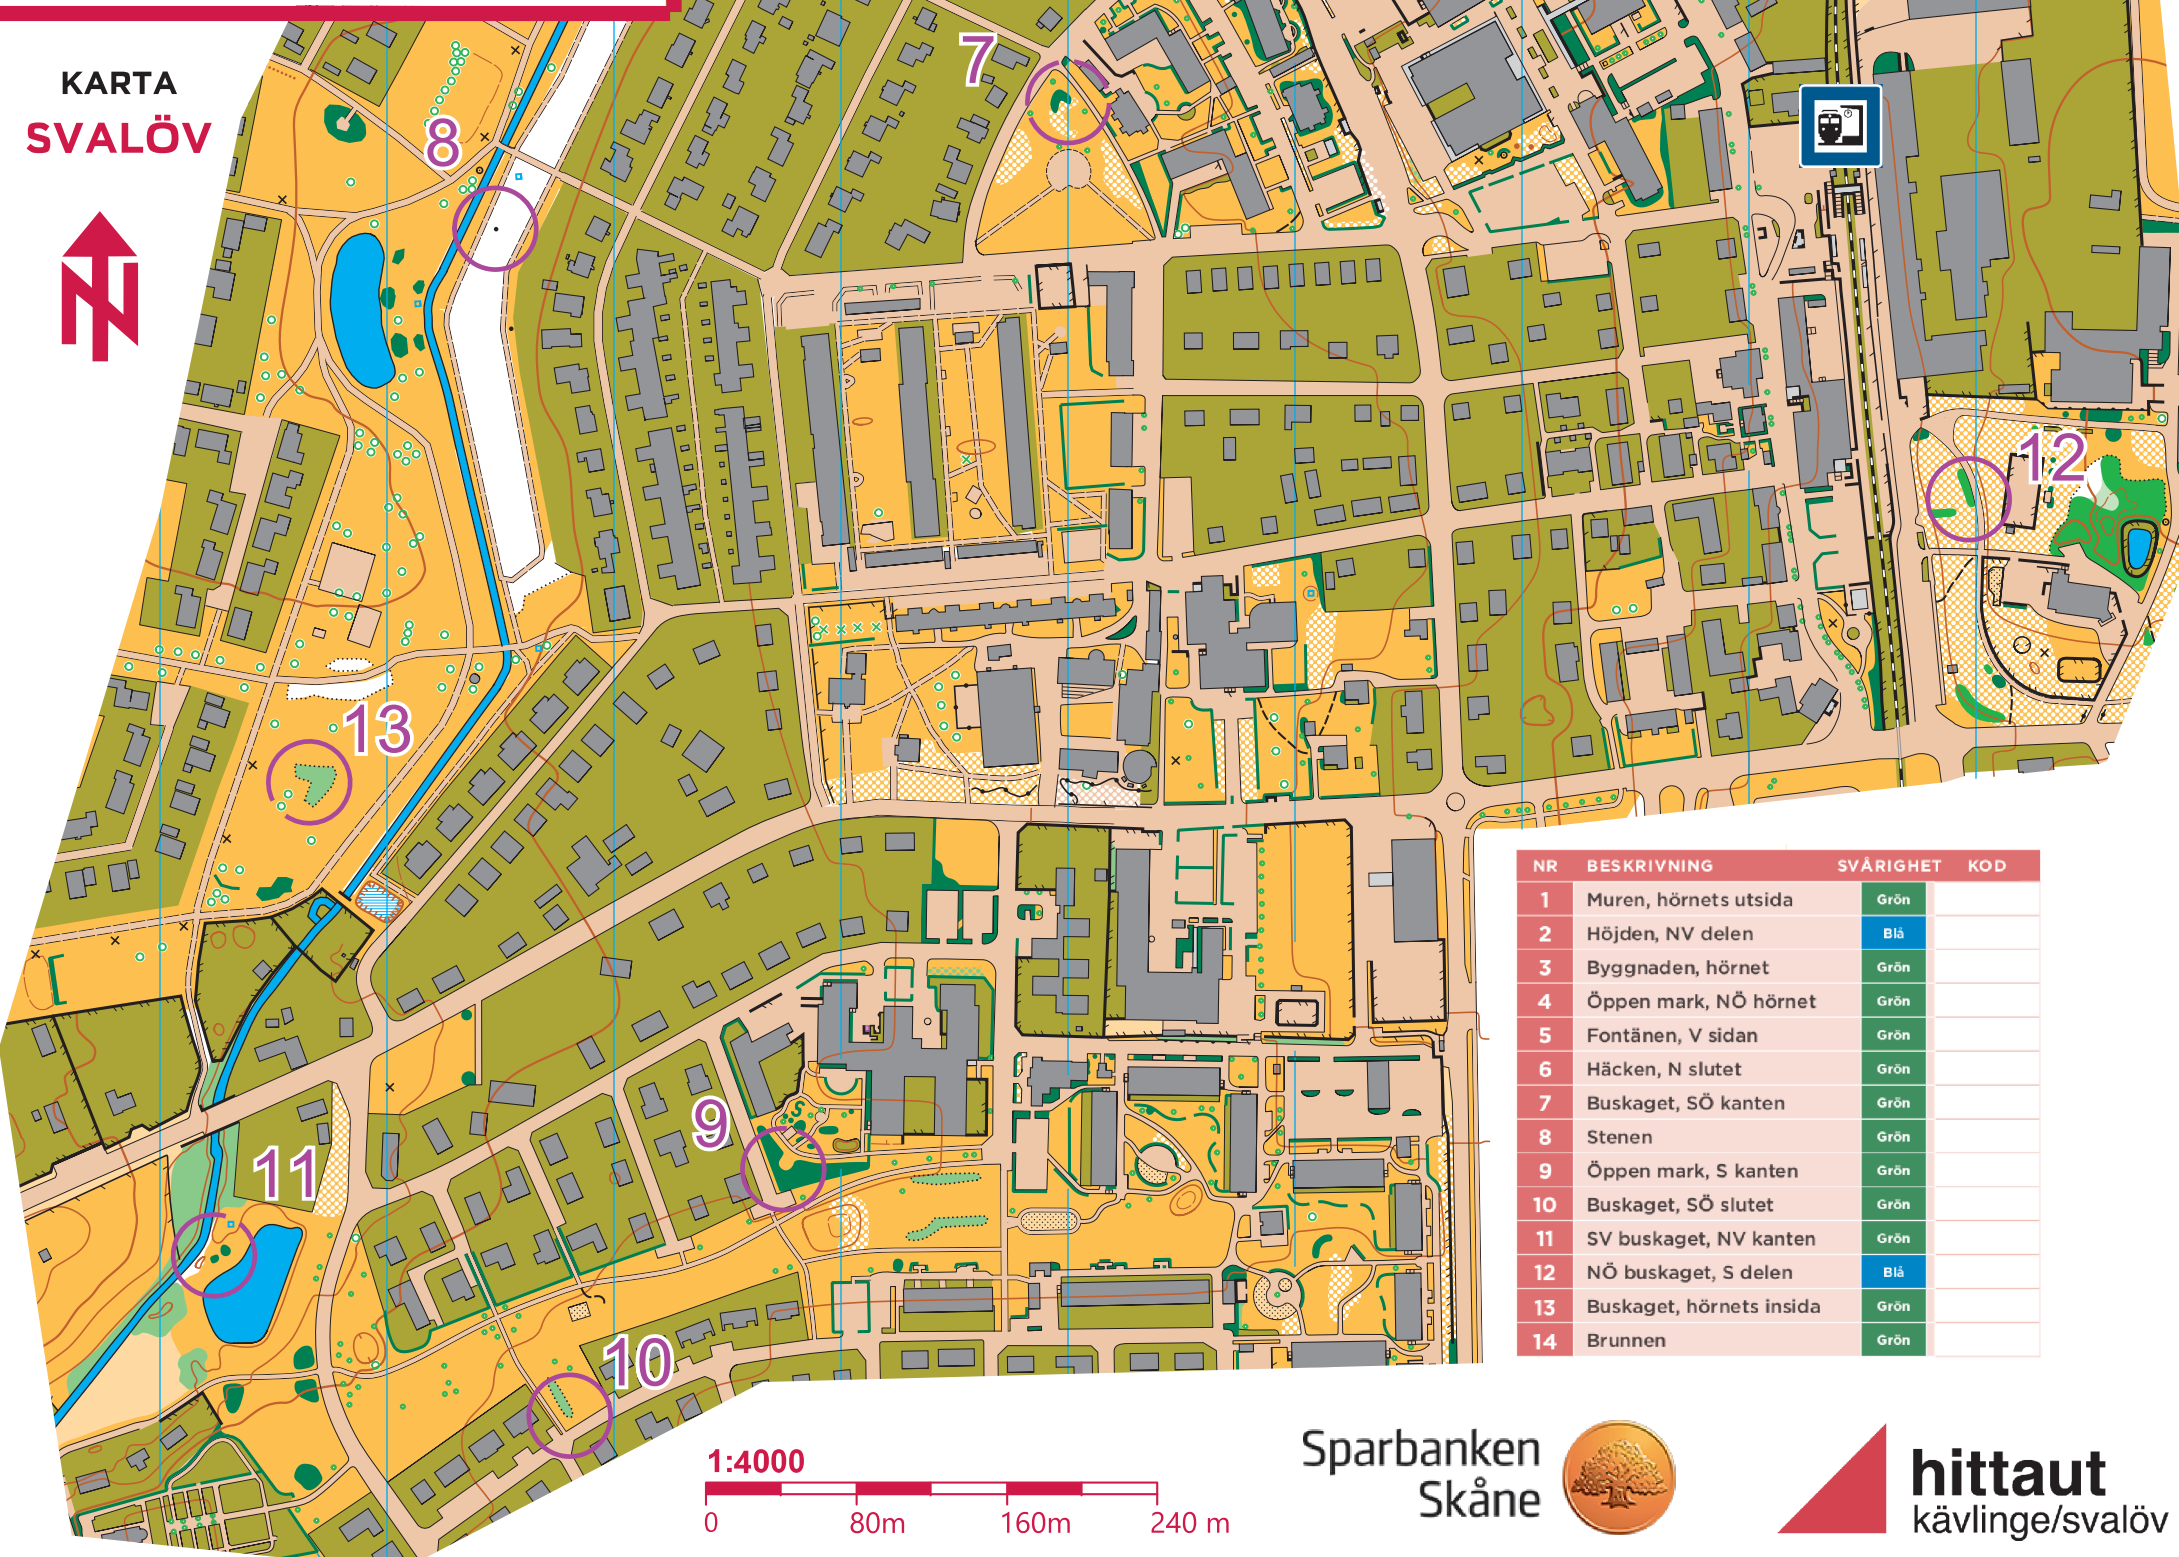

hittaut

kävlinge/svalöv

KARTA SVALÖV

1 MAJ - 1 NOVEMBER

SKALA 1:4000

Ekvidistans 2,5 m

SÅ FUNKAR DET

Skapa konto på orientering.se/hittaut och registrera dina checkpoints på hemsidan eller i hittaut-appen.

Rävetofta OK

KARTA
SVALÖV

NR	BESKRIVNING	SVÄRIGHET	KOD
1	Muren, hörnets utsida	Grön	
2	Höjden, NV delen	Blå	
3	Byggnaden, hörnet	Grön	
4	Öppen mark, NÖ hörnet	Grön	
5	Fontänen, V sidan	Grön	
6	Häcken, N slutet	Grön	
7	Buskaget, SÖ kanten	Grön	
8	Stenen	Grön	
9	Öppen mark, S kanten	Grön	
10	Buskaget, SÖ slutet	Grön	
11	SV buskaget, NV kanten	Grön	
12	NÖ buskaget, S delen	Blå	
13	Buskaget, hörnets insida	Grön	
14	Brunnen	Grön	

1:4000

Sparbanken
Skåne

hittaut
kävlinge/svalöv