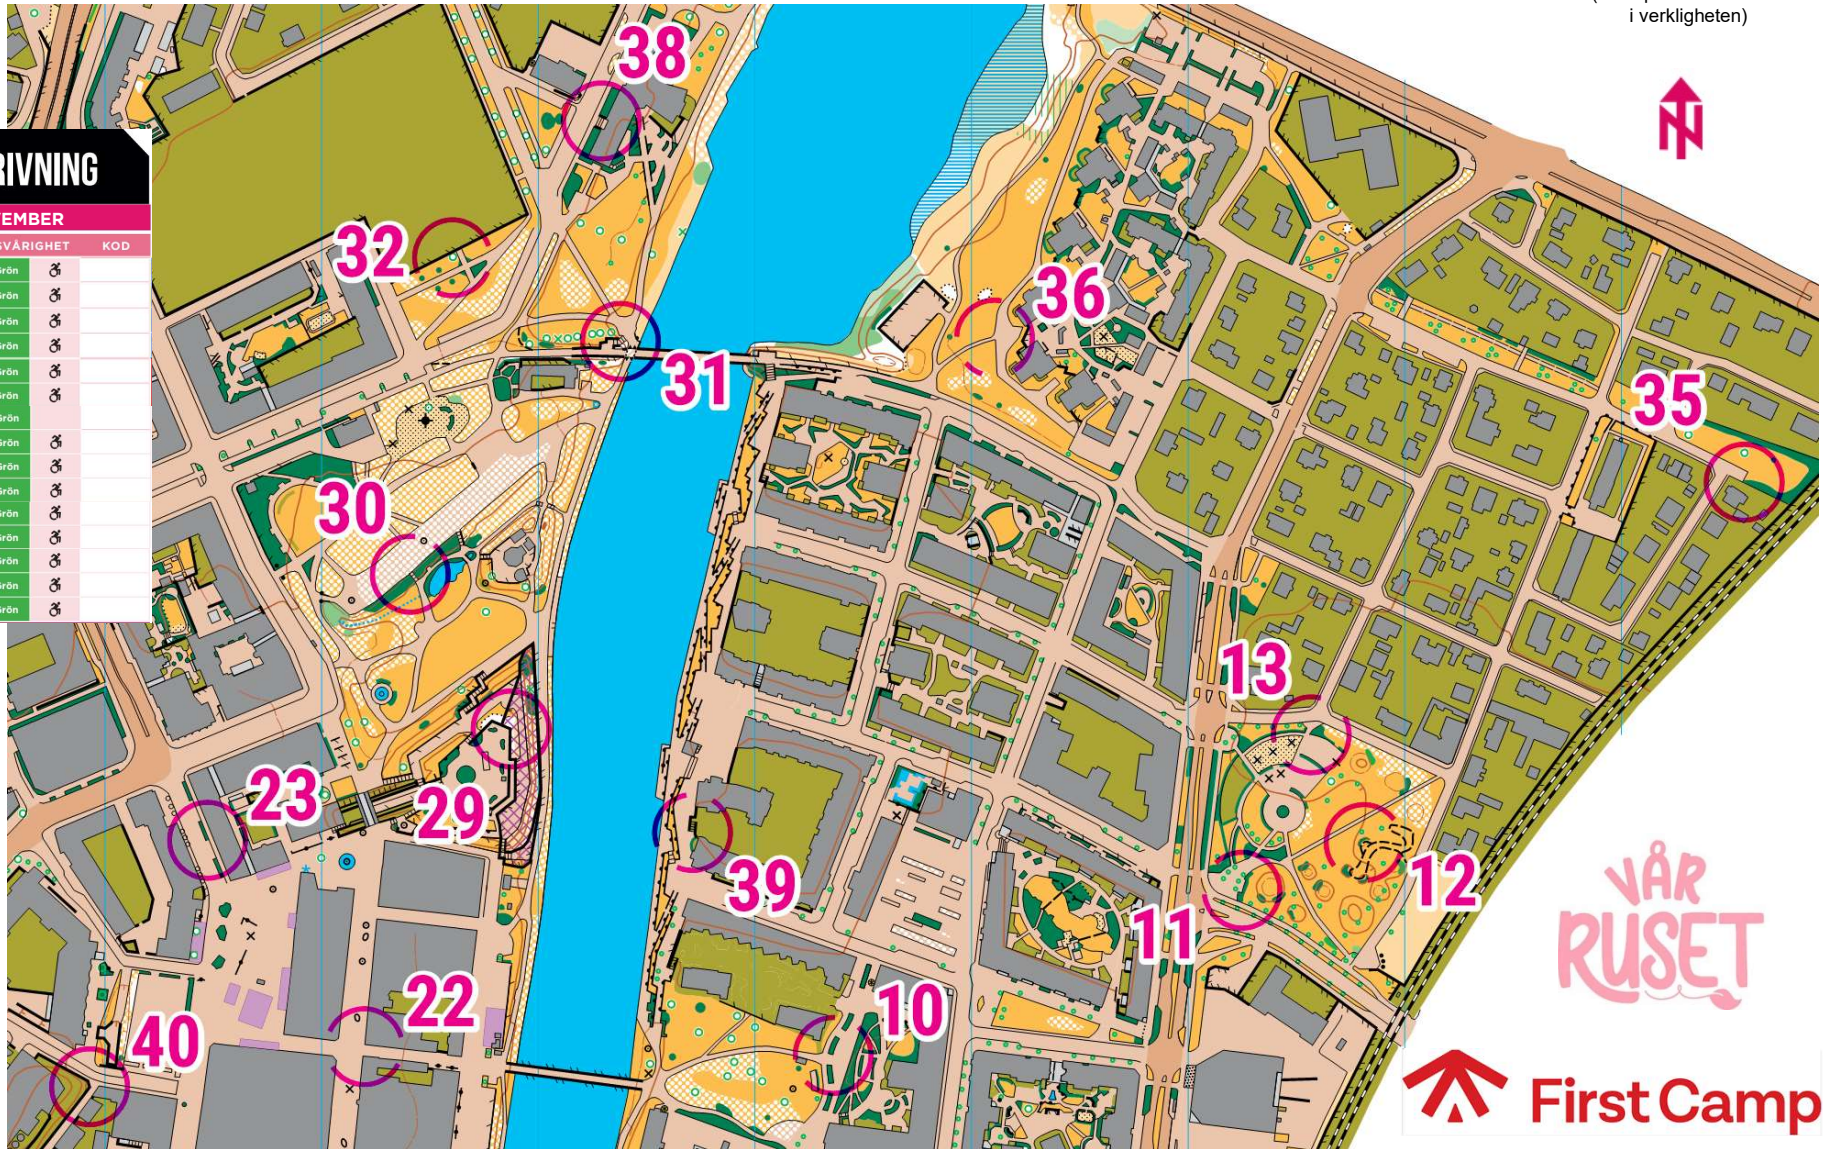

naturpasset

CHECKPOINTBESKRIVNING

HALMSTAD CITY - 25 APRIL - 1 NOVEMBER

NR	BESKRIVNING	SVÄRIGHET	KOD
10	Planteringen södra kanten	Grön	☒
11	Buskaget västra sidan	Grön	☒
12	Höjden norra delen	Grön	☒
13	Planteringen västra kanten	Grön	☒
22	Hushörnet	Grön	☒
23	Planteringen södra sidan	Grön	☒
29	Stakethörnet	Grön	☒
30	Buskaget norra sidan	Grön	☒
31	Trappan	Grön	☒
32	Trädet	Grön	☒
35	Buskaget västra kanten	Grön	☒
36	Stigförgreningen	Grön	☒
38	Trappan	Grön	☒
39	Trappan	Grön	☒
40	Murhörnet	Grön	☒

VÅR
RUSET

First Camp

Skanna QR-koden!