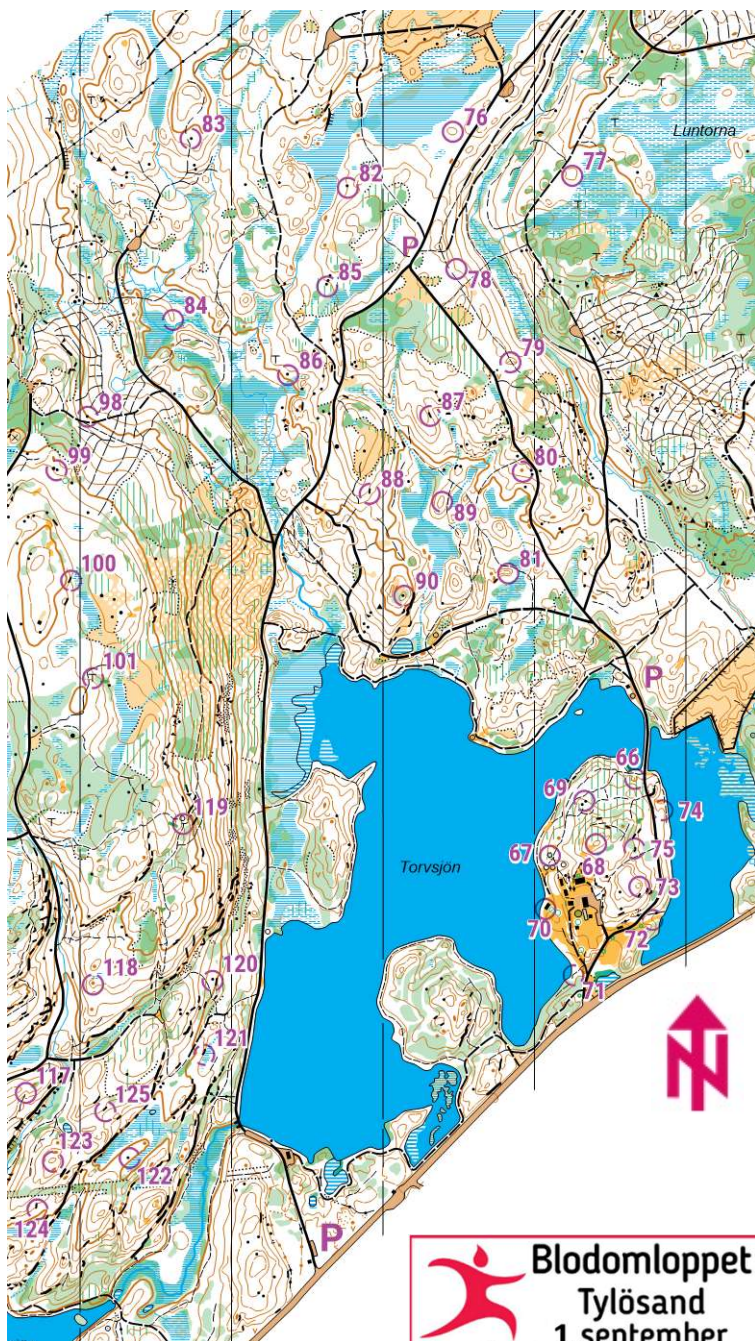

CHECKPOINTBESKRIVNING

SKEDALA - 25 APRIL - 1 NOVEMBER

NR	BESKRIVNING	SVÄRIGHET	KOD
66	Lilla grustaget	blå	
67	Huset, norra sidan	blå	
68	Höjden	röd	
69	Stenen nord västra	röd	
70	Huset västra hörnet	grön	
71	Stigkröken	grön	
72	Sänkan	blå	
73	Höjden	röd	
74	Åsen	blå	
75	Branten	röd	
76	Höjden	blå	
77	Höjden	blå	
78	Sänkan	blå	
79	Gropen	blå	
80	Punkthöjden	blå	
81	Höjden	röd	
82	Stenen	röd	
83	Stenen	röd	
84	Åsen	röd	
85	Stenen södra	röd	
86	Stenen	svart	
87	Branten	röd	
88	Branten	röd	
89	Höjden	röd	
90	Stenen	röd	
98	Stenen	blå	
99	Mellan stenarna	röd	
100	Branten	svart	
101	Tornet	röd	
117	Sänkan	röd	
118	Punkthöjden	svart	
119	Stigförgreningen	blå	
120	Stenen	röd	
121	Branten	röd	
122	Stenen	svart	
123	Höjden	röd	
124	Branten	svart	
125	Branten	svart	