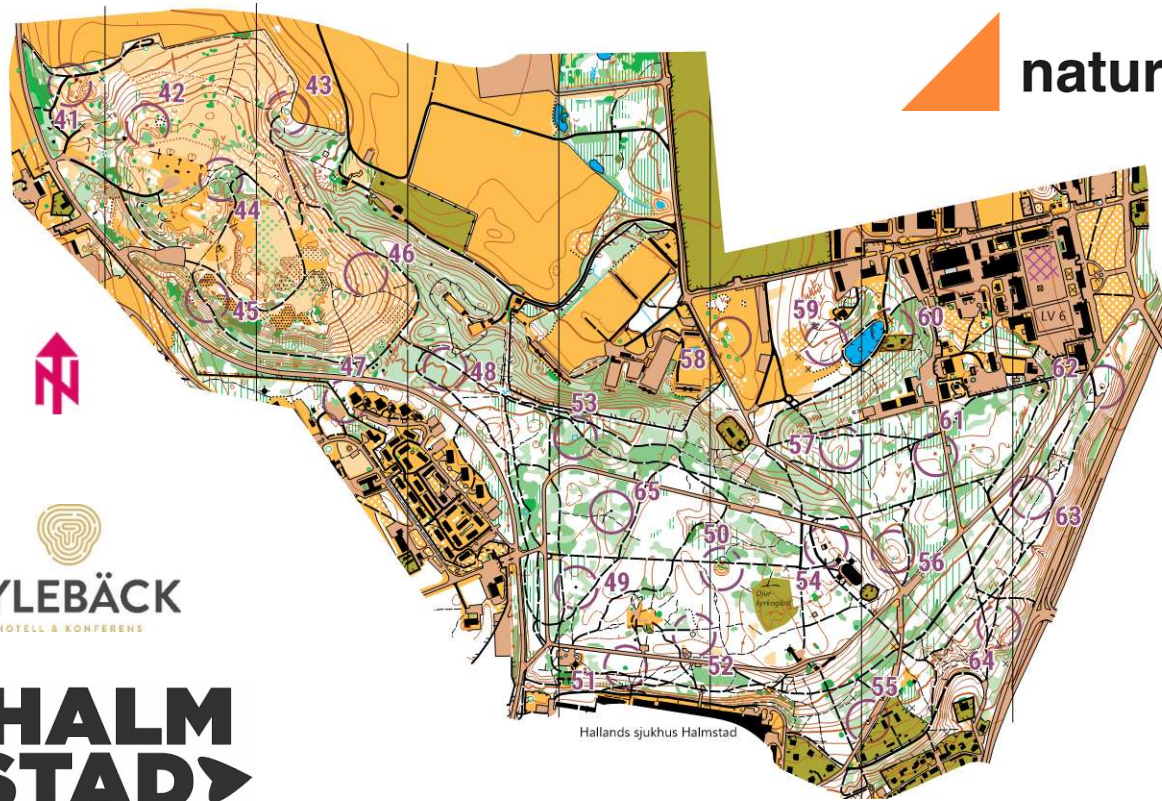

KARTA
Galgberget
Skala 1:10000
(1 cm på kartan = 100 m
i verkligheten)

CHECKPOINTBESKRIVNING

GALGBERGET - 25 APRIL - 1 NOVEMBER

NR	BESKRIVNING	SVÄRIGHET	KOD
41	Trädet	Blå	
42	Punkthöjden	Röd	
43	Trädet	Blå	
44	Stigkröken	Grön	
45	Punkthöjden	Blå	
46	Buskaget	Röd	
47	Stenen	Blå	
48	Sänkan	Röd	
49	Stenen	Röd	
50	Gropen	Blå	
51	Buskaget, norra kanten	Röd	
52	Stenröset	Blå	Ø
53	Brunnen	Röd	
54	Huset, östra sidan	Grön	Ø
55	Stenen	Grön	Ø
56	Stora gropen	Blå	
57	Sänkan	Röd	
58	Trädet	Blå	
59	Punkthöjden	Röd	
60	Trädet	Grön	Ø
61	Punkthöjden	Blå	
62	Höjden	Blå	
63	Gropen	Röd	
64	Stigslutet	Grön	Ø
65	Stenen	Röd	

Skanna QR-koden!

Blodomloppet
Tylösand
1 september
5 eller 10km,
delta själv eller i lag! blodomloppet.se/halmstad