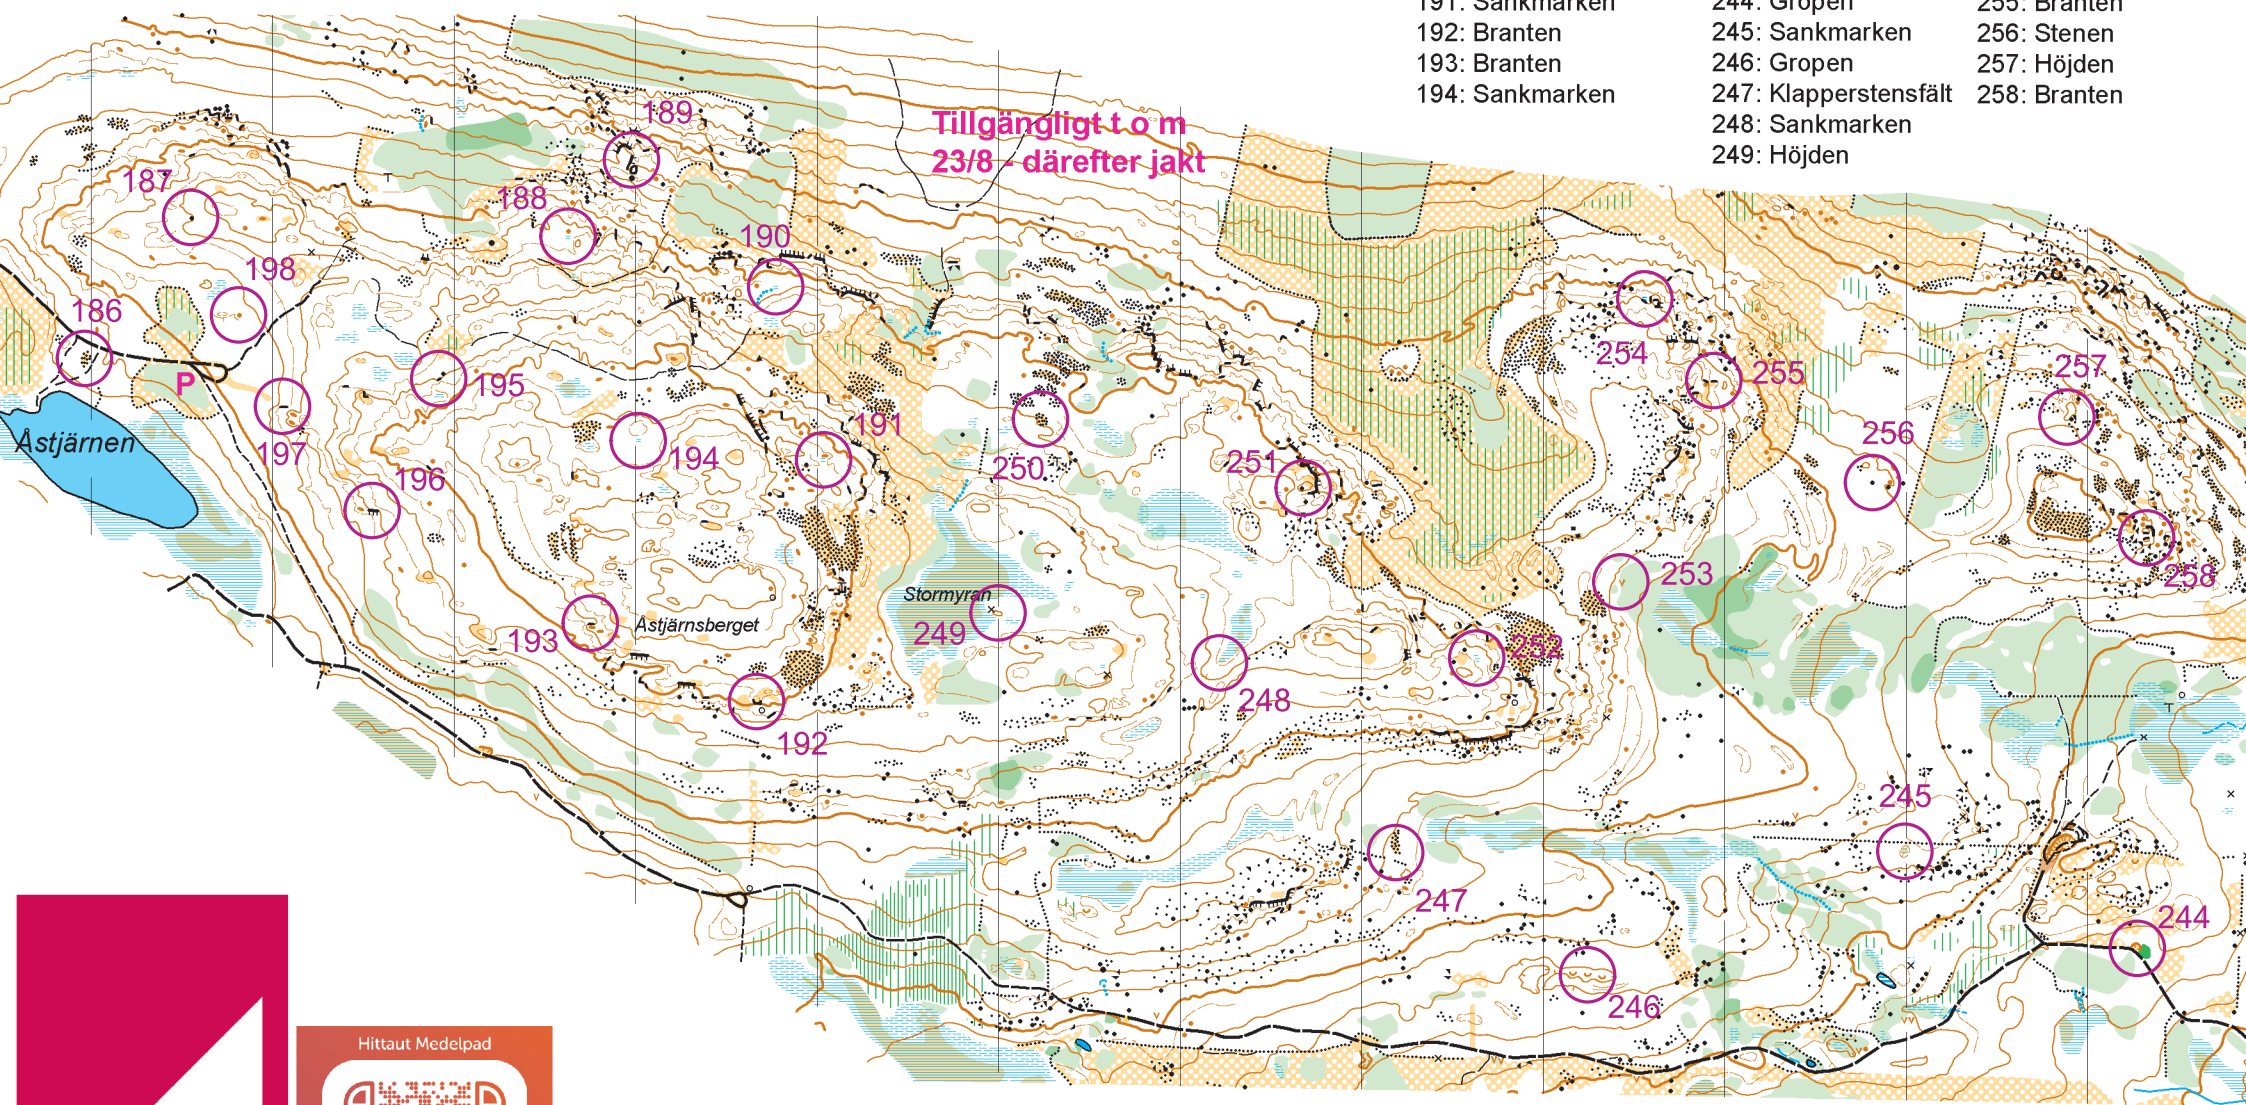

Åtjärnen/Massmyrberget

Skala 1:12500 i A4

- | | | |
|-------------------------|-----------------------|-----------------------|
| 186: Klapperstensfältet | 195: Branten | 250: Klapperstensfält |
| 187: Stenen | 196: Branten | 251: Stenen |
| 188: Sankmarken | 197: Branten | 252: Sankmarken |
| 189: Branten | 198: Höjden | 253: Gropen |
| 190: Sankmarken | 244: Gropen | 254: Sankmarken |
| 191: Sankmarken | 245: Sankmarken | 255: Branten |
| 192: Branten | 246: Gropen | 256: Stenen |
| 193: Branten | 247: Klapperstensfält | 257: Höjden |
| 194: Sankmarken | 248: Sankmarken | 258: Branten |
| | 249: Höjden | |