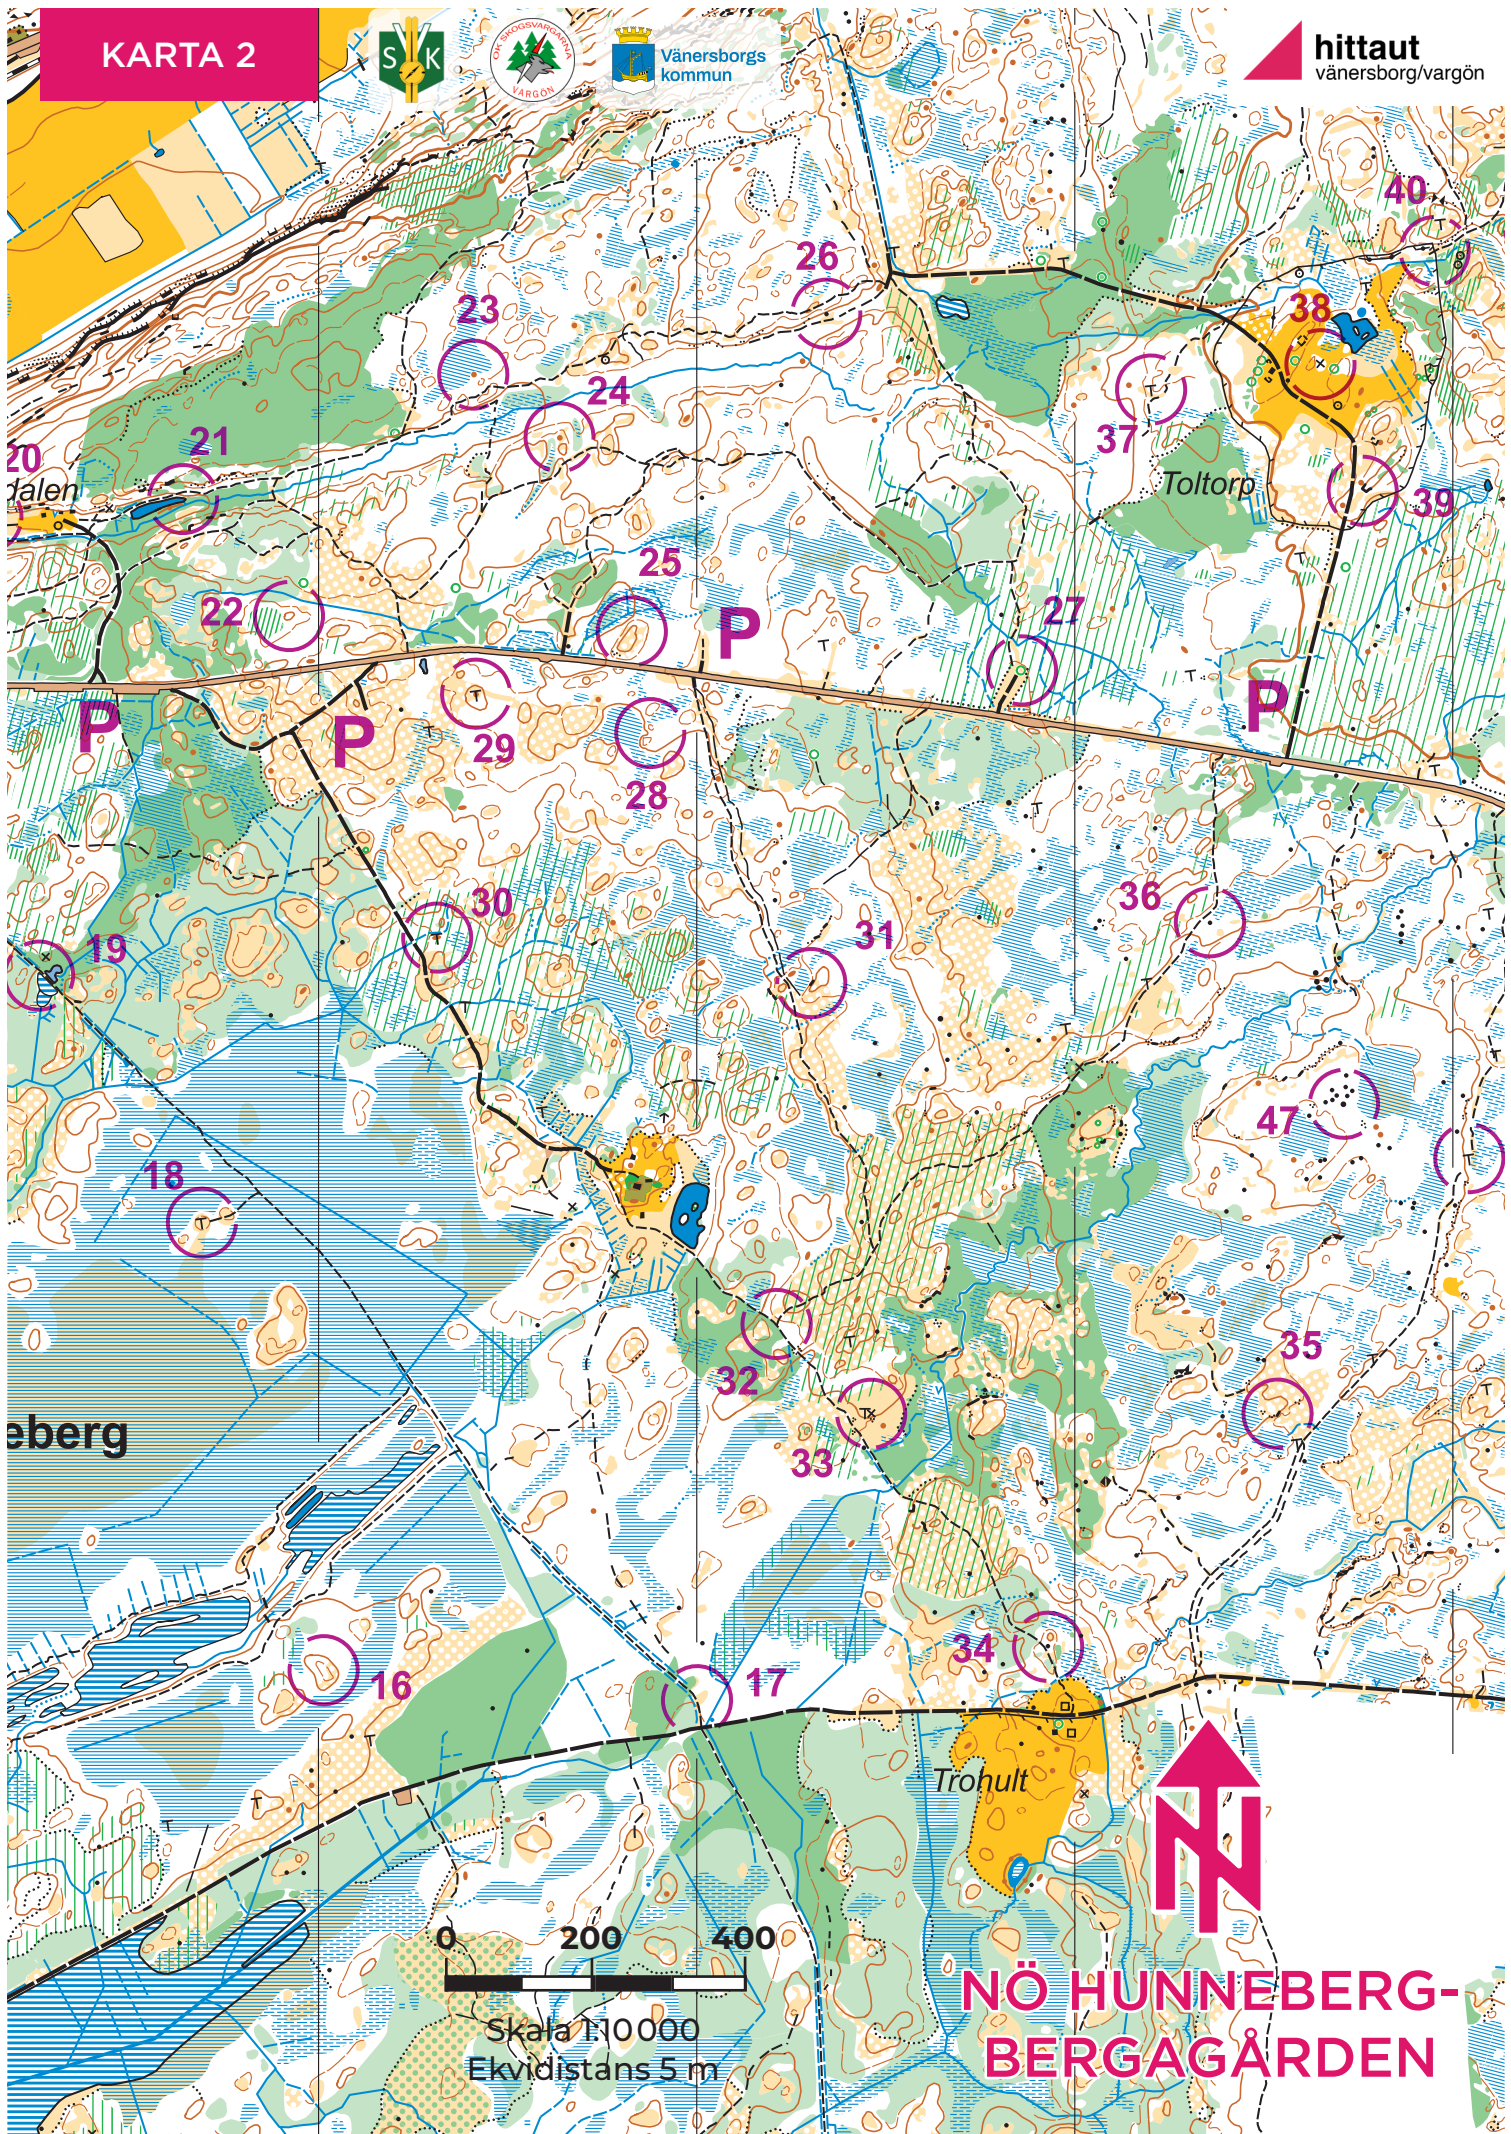

NÖ HUNNEBERG- BERGAGÅRDEN

20
Erdalen

Hunneberg

0 200 400

Skala 1:10000
Ekvidistans 5 m

Bergagården

Eldmörjan

20 dalen

Toltorp

berg

Trohult

Skala 1:10000
Ekvidistans 5 m

NÖ HUNNEBERG-BERG GÅRDEN

Skala 1:10 000
Ekvidistans 5 m

**NÖ HUNNEBERG-
BERGAGÅRDEN**

NÖ HUNNEBERG- BERGAGÅRDEN

CHECKPOINTS

NÖ HUNNEBERG- BERGAGÅRDEN

Nr	Beskrivning	svårighet	kod
1	Punkthöjden	Blå	
2	Jordkällaren	Blå	
3	Stenen	Röd	
4	Höjden	Svart	
5	Plattform	Blå	
6	Vattengrop	Grön	
7	Höjden	Röd	
8	Ruinen	Blå	
9	Vattengrop	Grön	
10	Stig & Bäckkorsning	Grön	
11	Punkthöjden	Blå	
12	Bro	Blå	
13	Stenen	Röd	
14	Göl	Svart	
15	Torn	Grön	
16	Höjden	Svart	
17	Stigkröken	Grön	
18	Tornet	Röd	
19	Västra Gölen	Blå	
20	Ruinen	Blå	
21	Sjö östra kanten	Blå	
22	Höjden	Svart	
23	Punkthöjden	Röd	
24	Punkthöjden	Röd	
25	Höjden N delen	Röd	
26	Stenen	Blå	
27	Trädet	Grön	
28	Mellan höjderna	Svart	
29	Tornet	Blå	
30	Tornet	Blå	
31	Branten foten	Röd	

OMRÅDEN - ÖVERSIKT