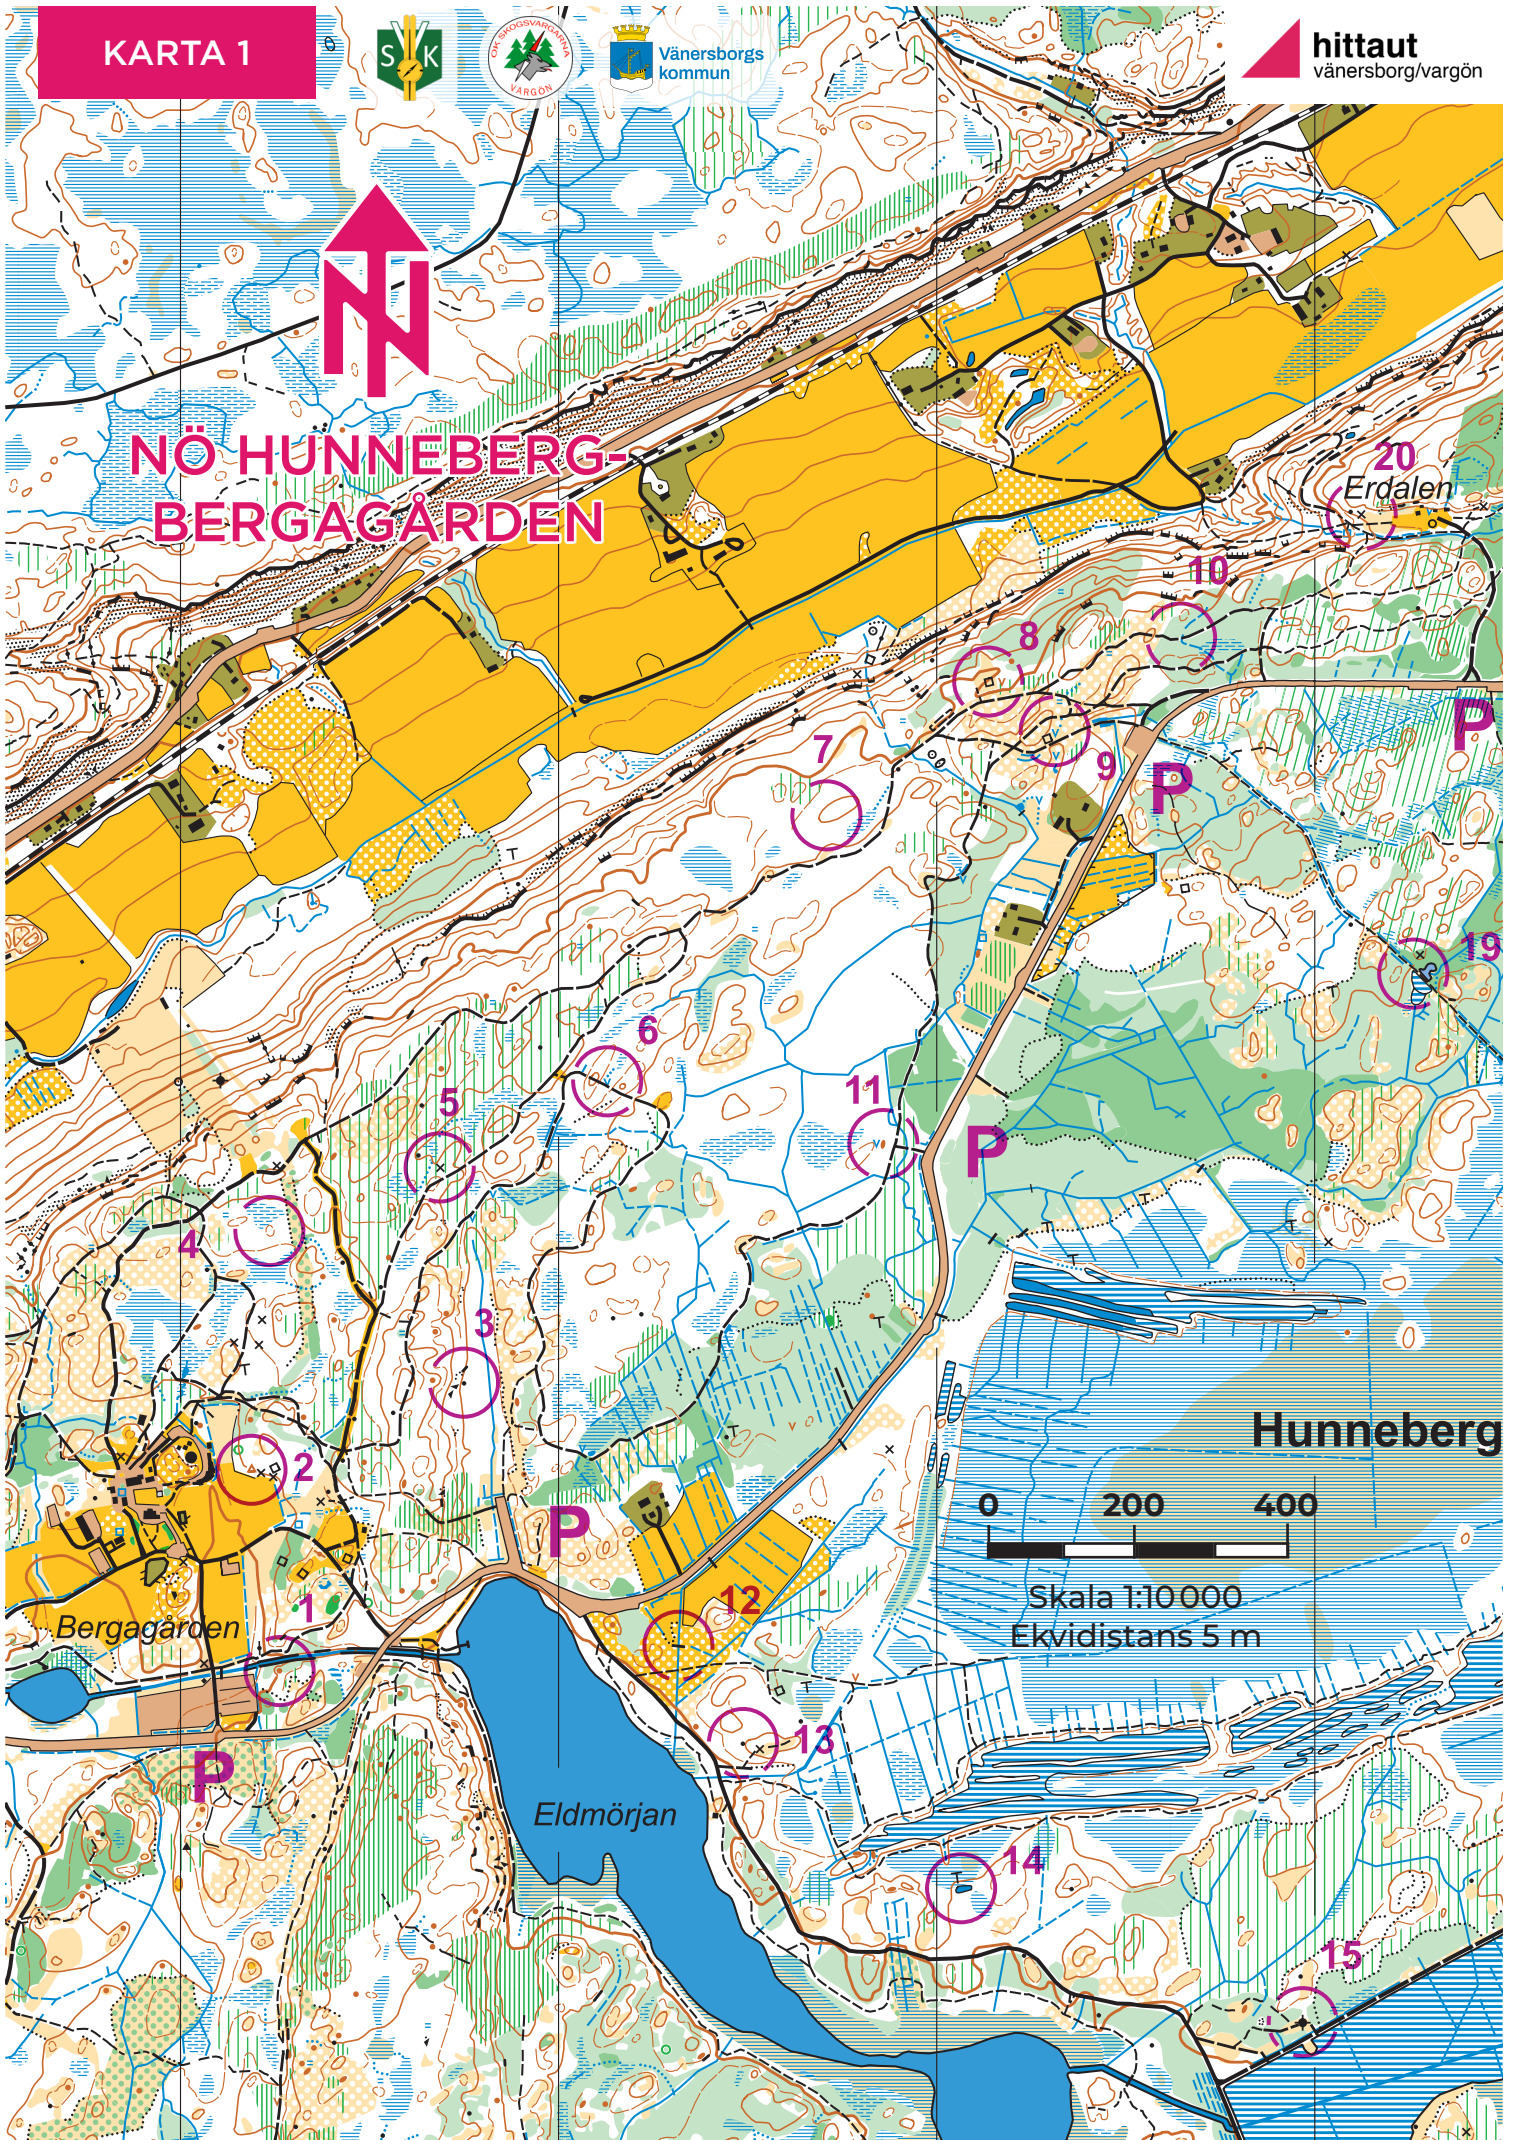

NÖ HUNNEBERG- BERGAGÅRDEN

20
Erdalen

Hunneberg

0 200 400

Skala 1:10000
Ekvidistans 5 m

Bergagården

Eldmörjan

20 dalen

Toltorp

berg

Trohult

Skala 1:10000
Ekvidistans 5 m

NÖ HUNNEBERG-BERG GÅRDEN

Skala 1:10 000
Ekvidistans 5 m

**NÖ HUNNEBERG-
BERGAGÅRDEN**

NÖ HUNNEBERG- BERGAGÅRDEN

CHECKPOINTS

NÖ HUNNEBERG- BERGAGÅRDEN

Nr	Beskrivning	svårighet	kod
1	Punkthöjden	Blå	
2	Jordkällaren	Blå	
3	Stenen	Röd	
4	Höjden	Svart	
5	Plattform	Blå	
6	Vattengrop	Grön	
7	Höjden	Röd	
8	Ruinen	Blå	
9	Vattengrop	Grön	
10	Stig & Bäckkorsning	Grön	
11	Punkthöjden	Blå	
12	Bro	Blå	
13	Stenen	Röd	
14	Göl	Svart	
15	Torn	Grön	
16	Höjden	Svart	
17	Stigkröken	Grön	
18	Tornet	Röd	
19	Västra Gölen	Blå	
20	Ruinen	Blå	
21	Sjö östra kanten	Blå	
22	Höjden	Svart	
23	Punkthöjden	Röd	
24	Punkthöjden	Röd	
25	Höjden N delen	Röd	
26	Stenen	Blå	
27	Trädet	Grön	
28	Mellan höjderna	Svart	
29	Tornet	Blå	
30	Tornet	Blå	
31	Branten foten	Röd	

OMRÅDEN - ÖVERSIKT