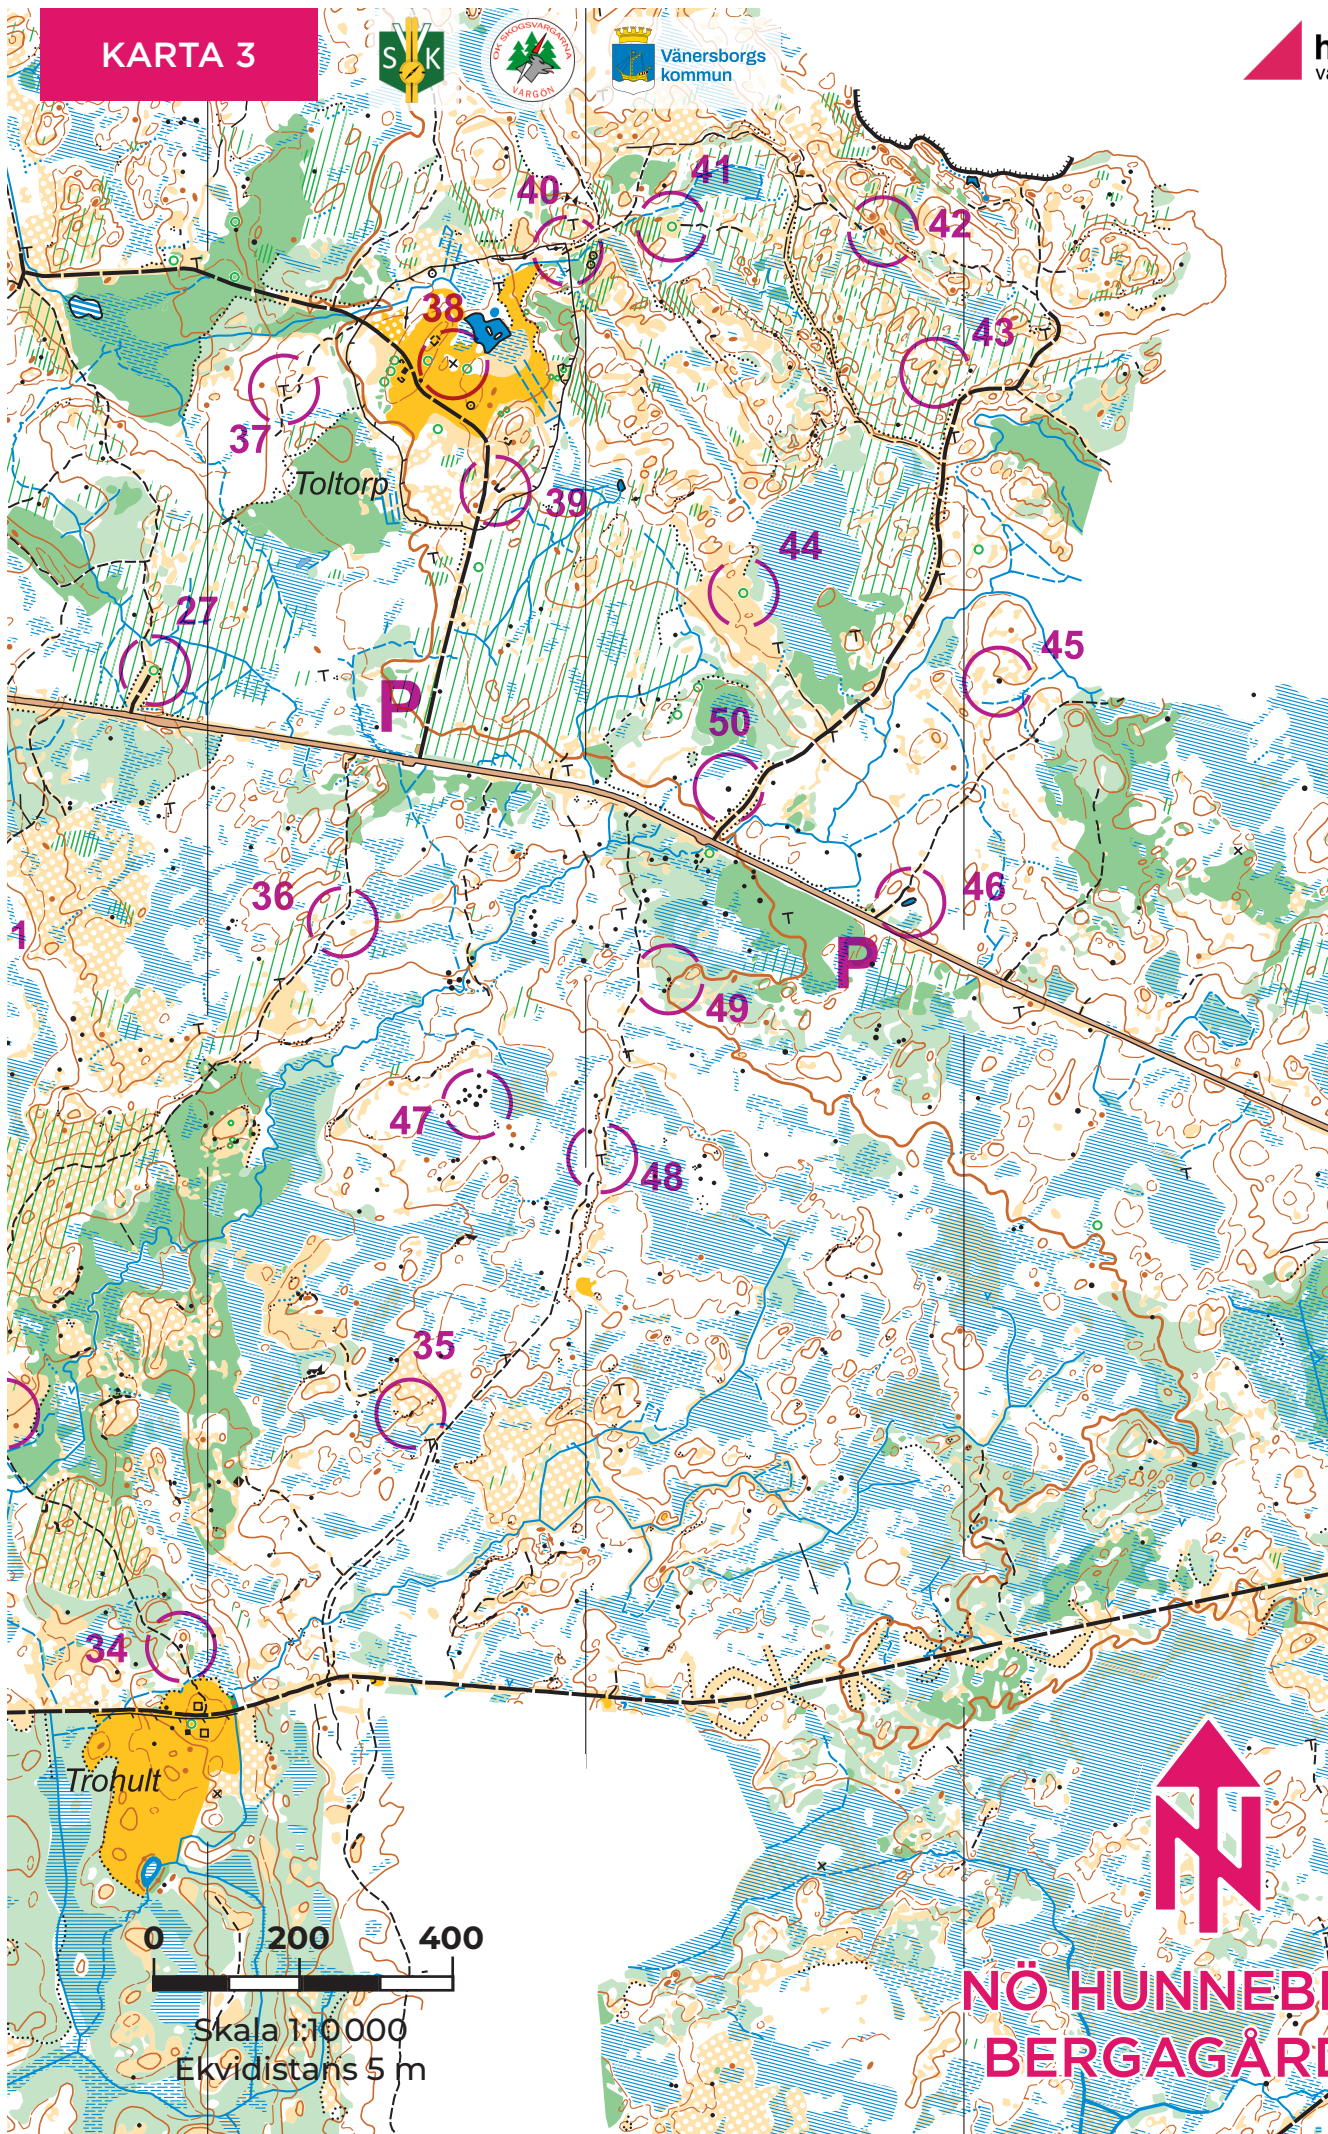

Toltorp

berg

Trohult

Skala 1:10000
Ekvidistans 5 m

NÖ HUNNEBERG-BERG GÅRDEN

Skala 1:10 000
Ekvidistans 5 m

**NÖ HUNNEBERG-
BERGAGÅRDEN**

NÖ HUNNEBERG- BERGAGÅRDEN

CHECKPOINTS

NÖ HUNNEBERG- BERGAGÅRDEN

Nr	Beskrivning	svårighet	kod
1	Punkthöjden	Blå	
2	Jordkällaren	Blå	
3	Stenen	Röd	
4	Höjden	Svart	
5	Plattform	Blå	
6	Vattengrop	Grön	
7	Höjden	Röd	
8	Ruinen	Blå	
9	Vattengrop	Grön	
10	Stig & Bäckkorsning	Grön	
11	Punkthöjden	Blå	
12	Bro	Blå	
13	Stenen	Röd	
14	Göl	Svart	
15	Torn	Grön	
16	Höjden	Svart	
17	Stigkröken	Grön	
18	Tornet	Röd	
19	Västra Gölen	Blå	
20	Ruinen	Blå	
21	Sjö östra kanten	Blå	
22	Höjden	Svart	
23	Punkthöjden	Röd	
24	Punkthöjden	Röd	
25	Höjden N delen	Röd	
26	Stenen	Blå	
27	Trädet	Grön	
28	Mellan höjderna	Svart	
29	Tornet	Blå	
30	Tornet	Blå	
31	Branten foten	Röd	

OMRÅDEN - ÖVERSIKT