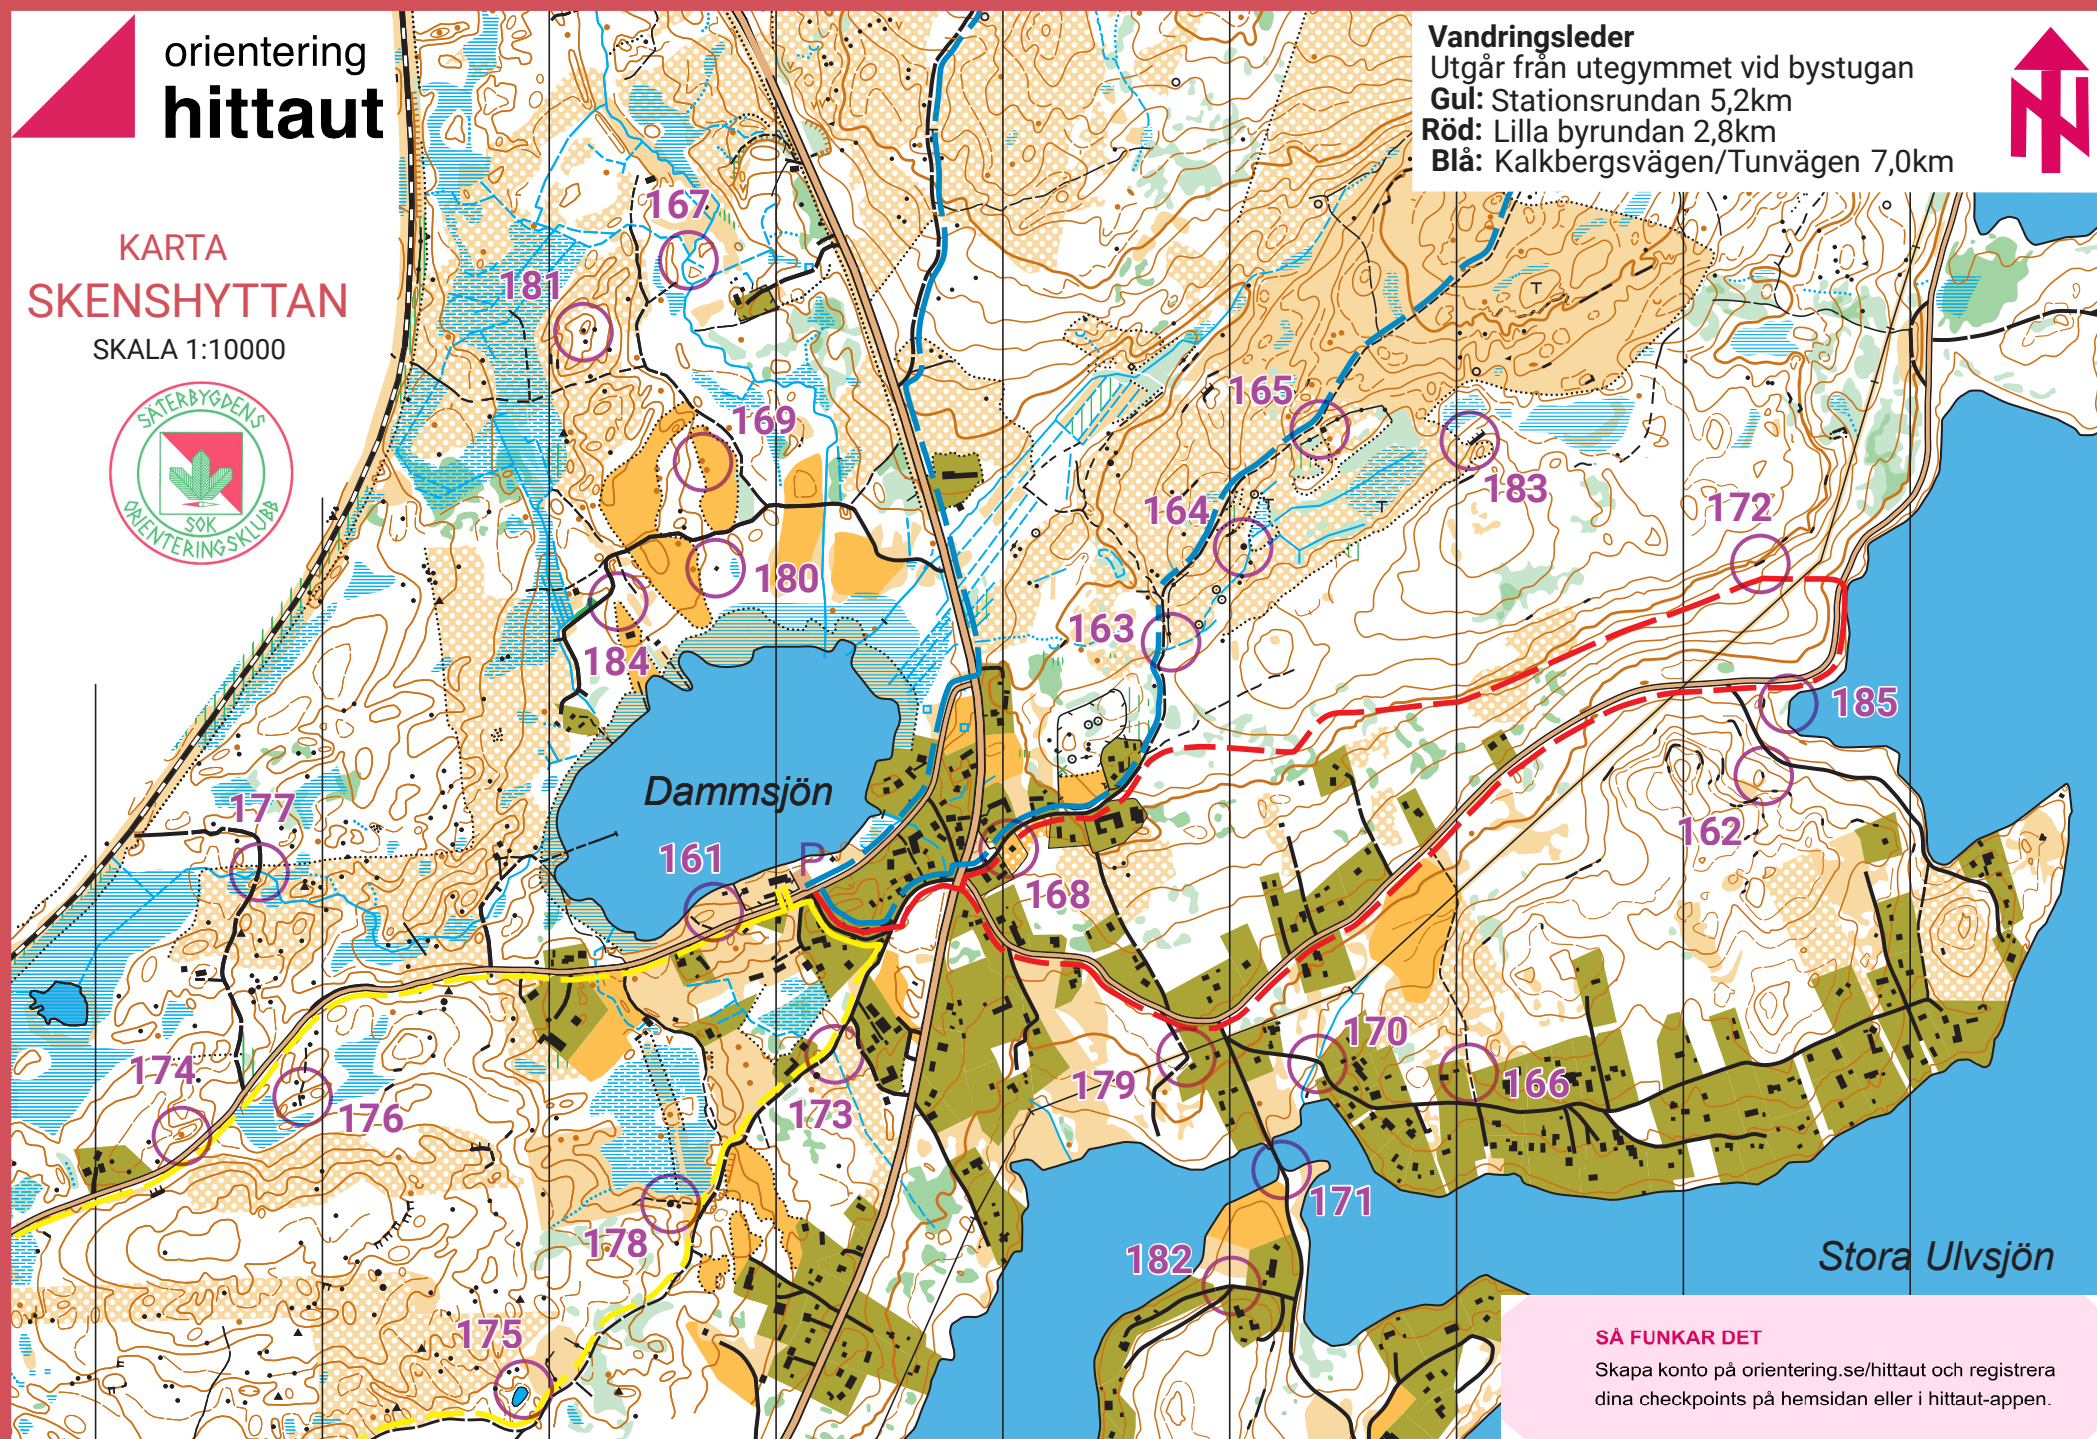

orientering hittaut

KARTA
SKENSHYTTAN

SKALA 1:10000

Vandringsleder

Utgår från utegymmet vid bystugan

Gul: Stationsrundan 5,2km

Röd: Lilla byrundan 2,8km

Blå: Kalkbergsvägen/Tunvägen 7,0km