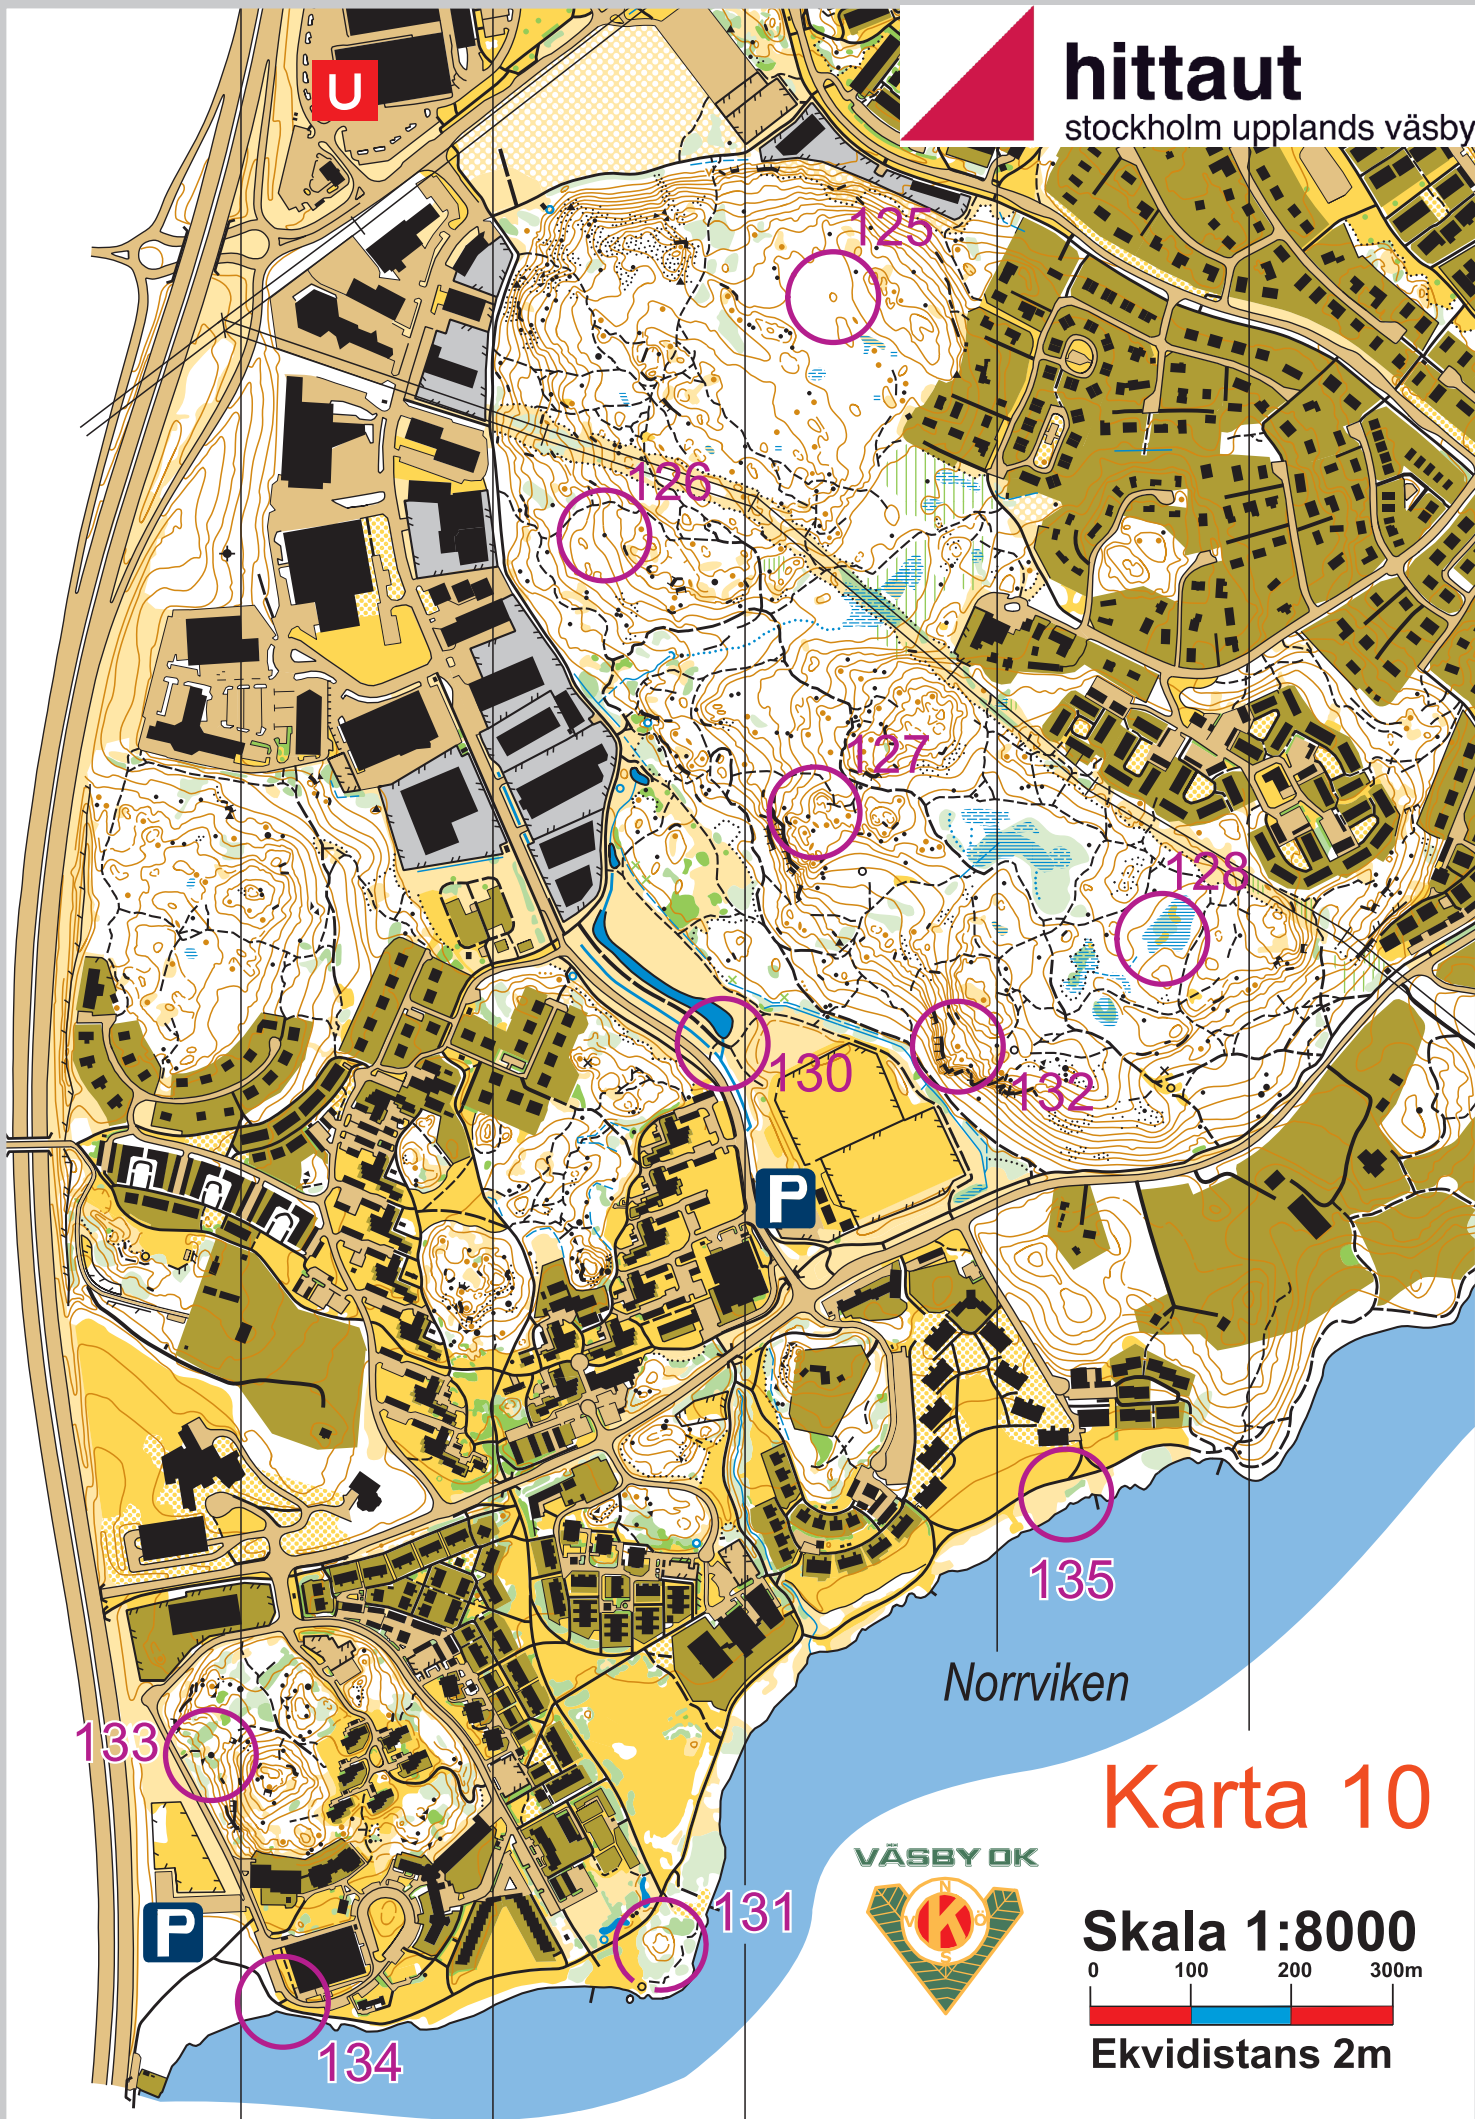

hittaut

stockholm upplands väsby

Norrviken

Karta 10

VÄSBY OK

Skala 1:8000

0 100 200 300m

Ekvidistans 2m