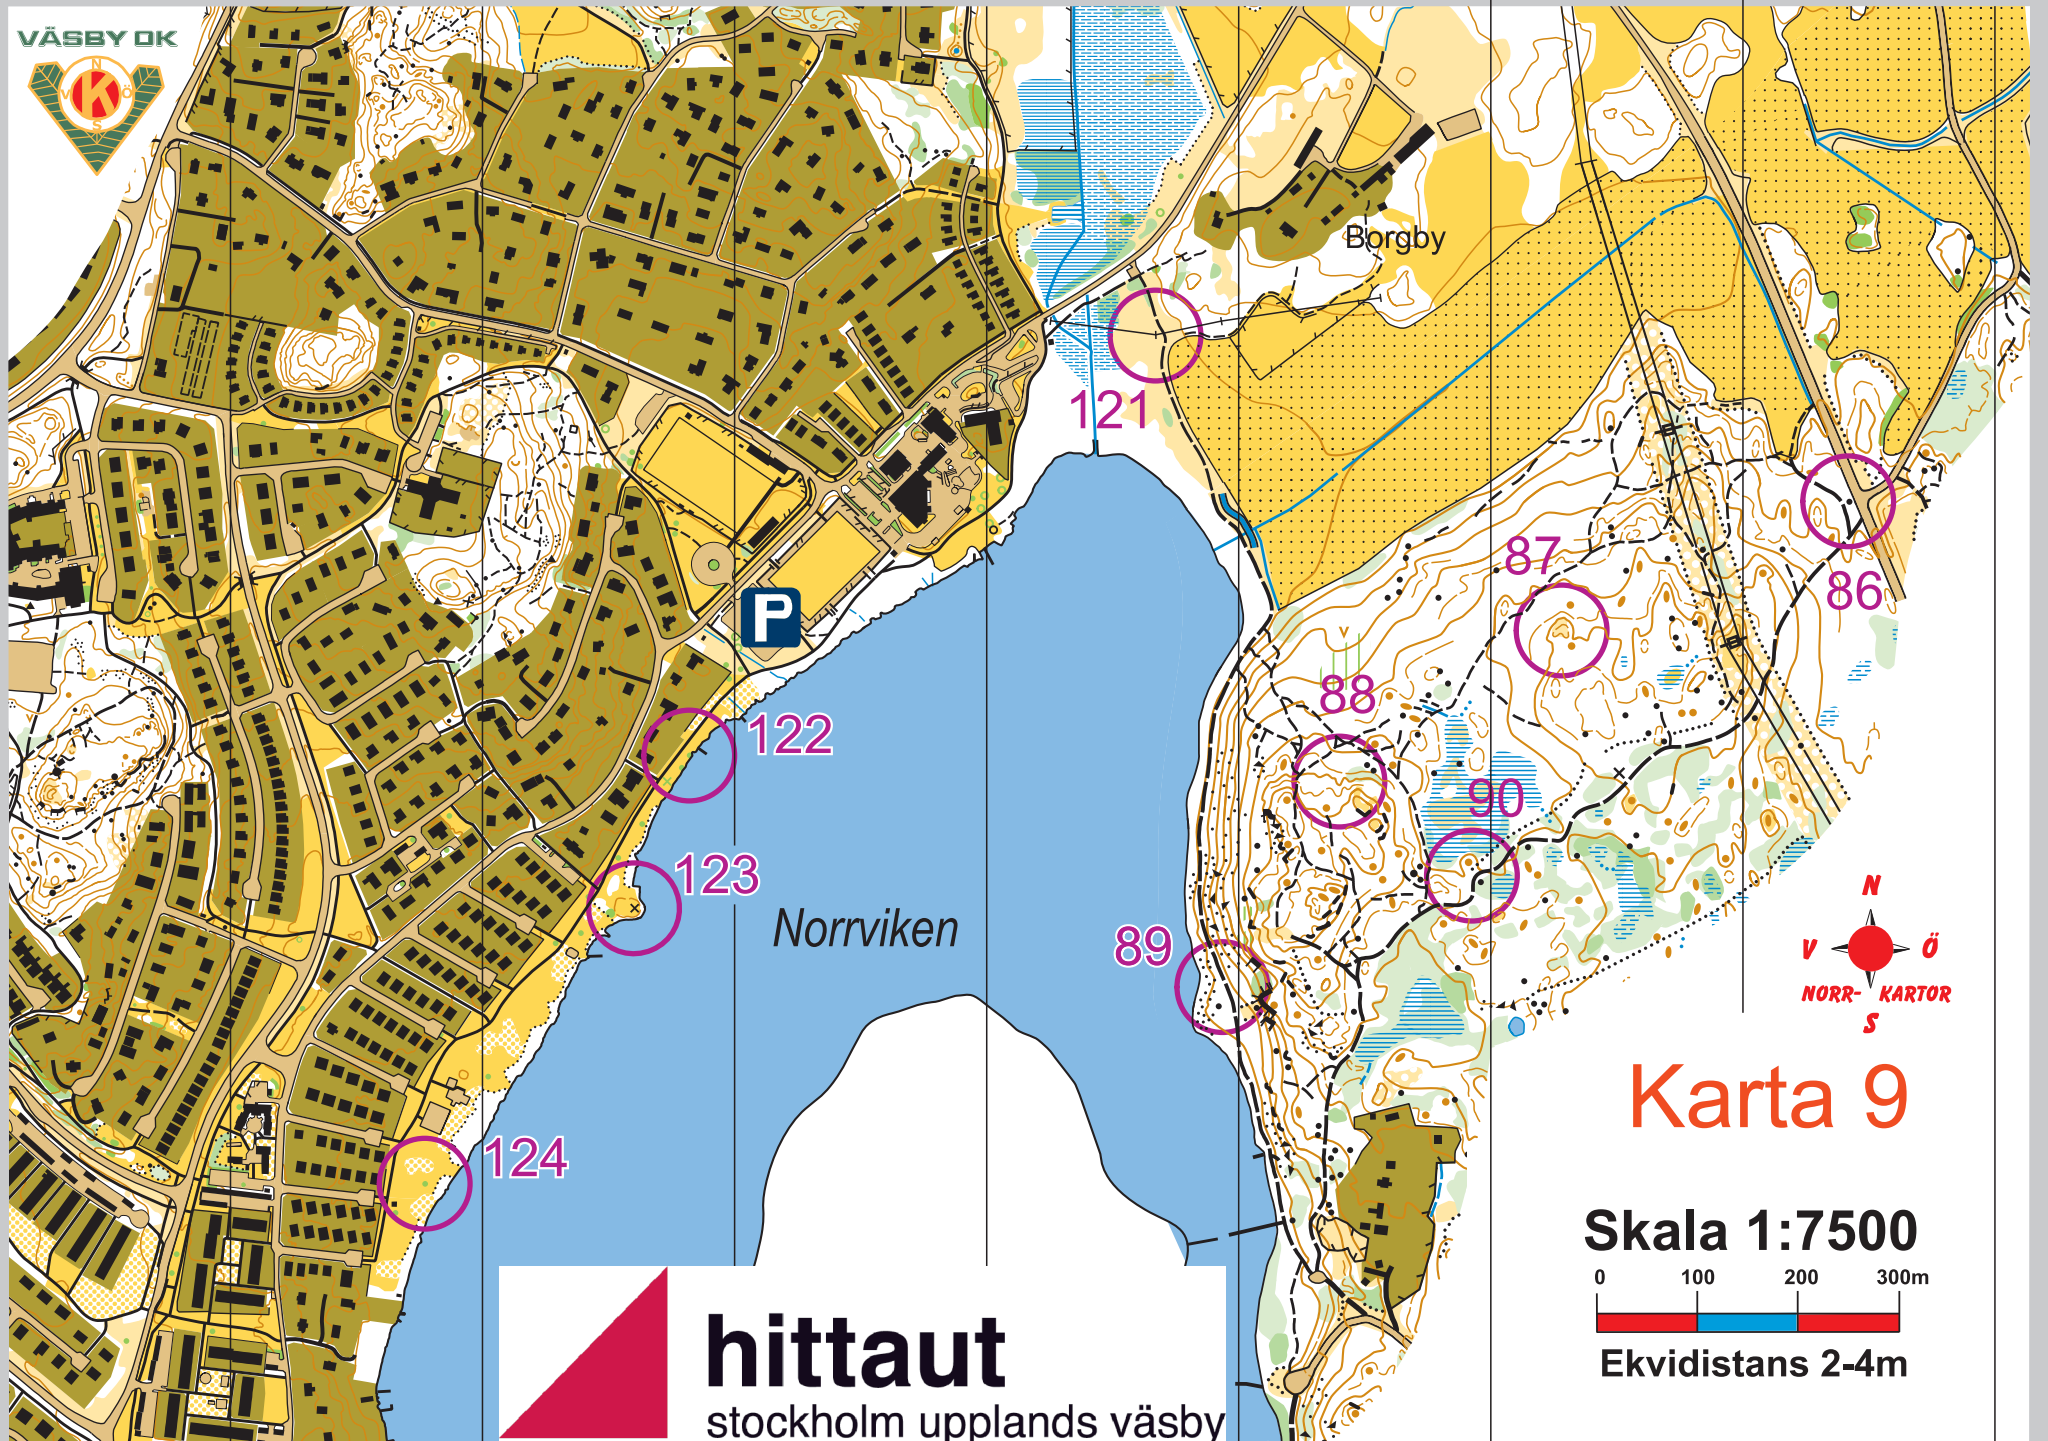

VÄSBY OK

**hittaut**

stockholm upplands väsby

# Karta 9

Skala 1:7500

Ekvidistans 2-4m