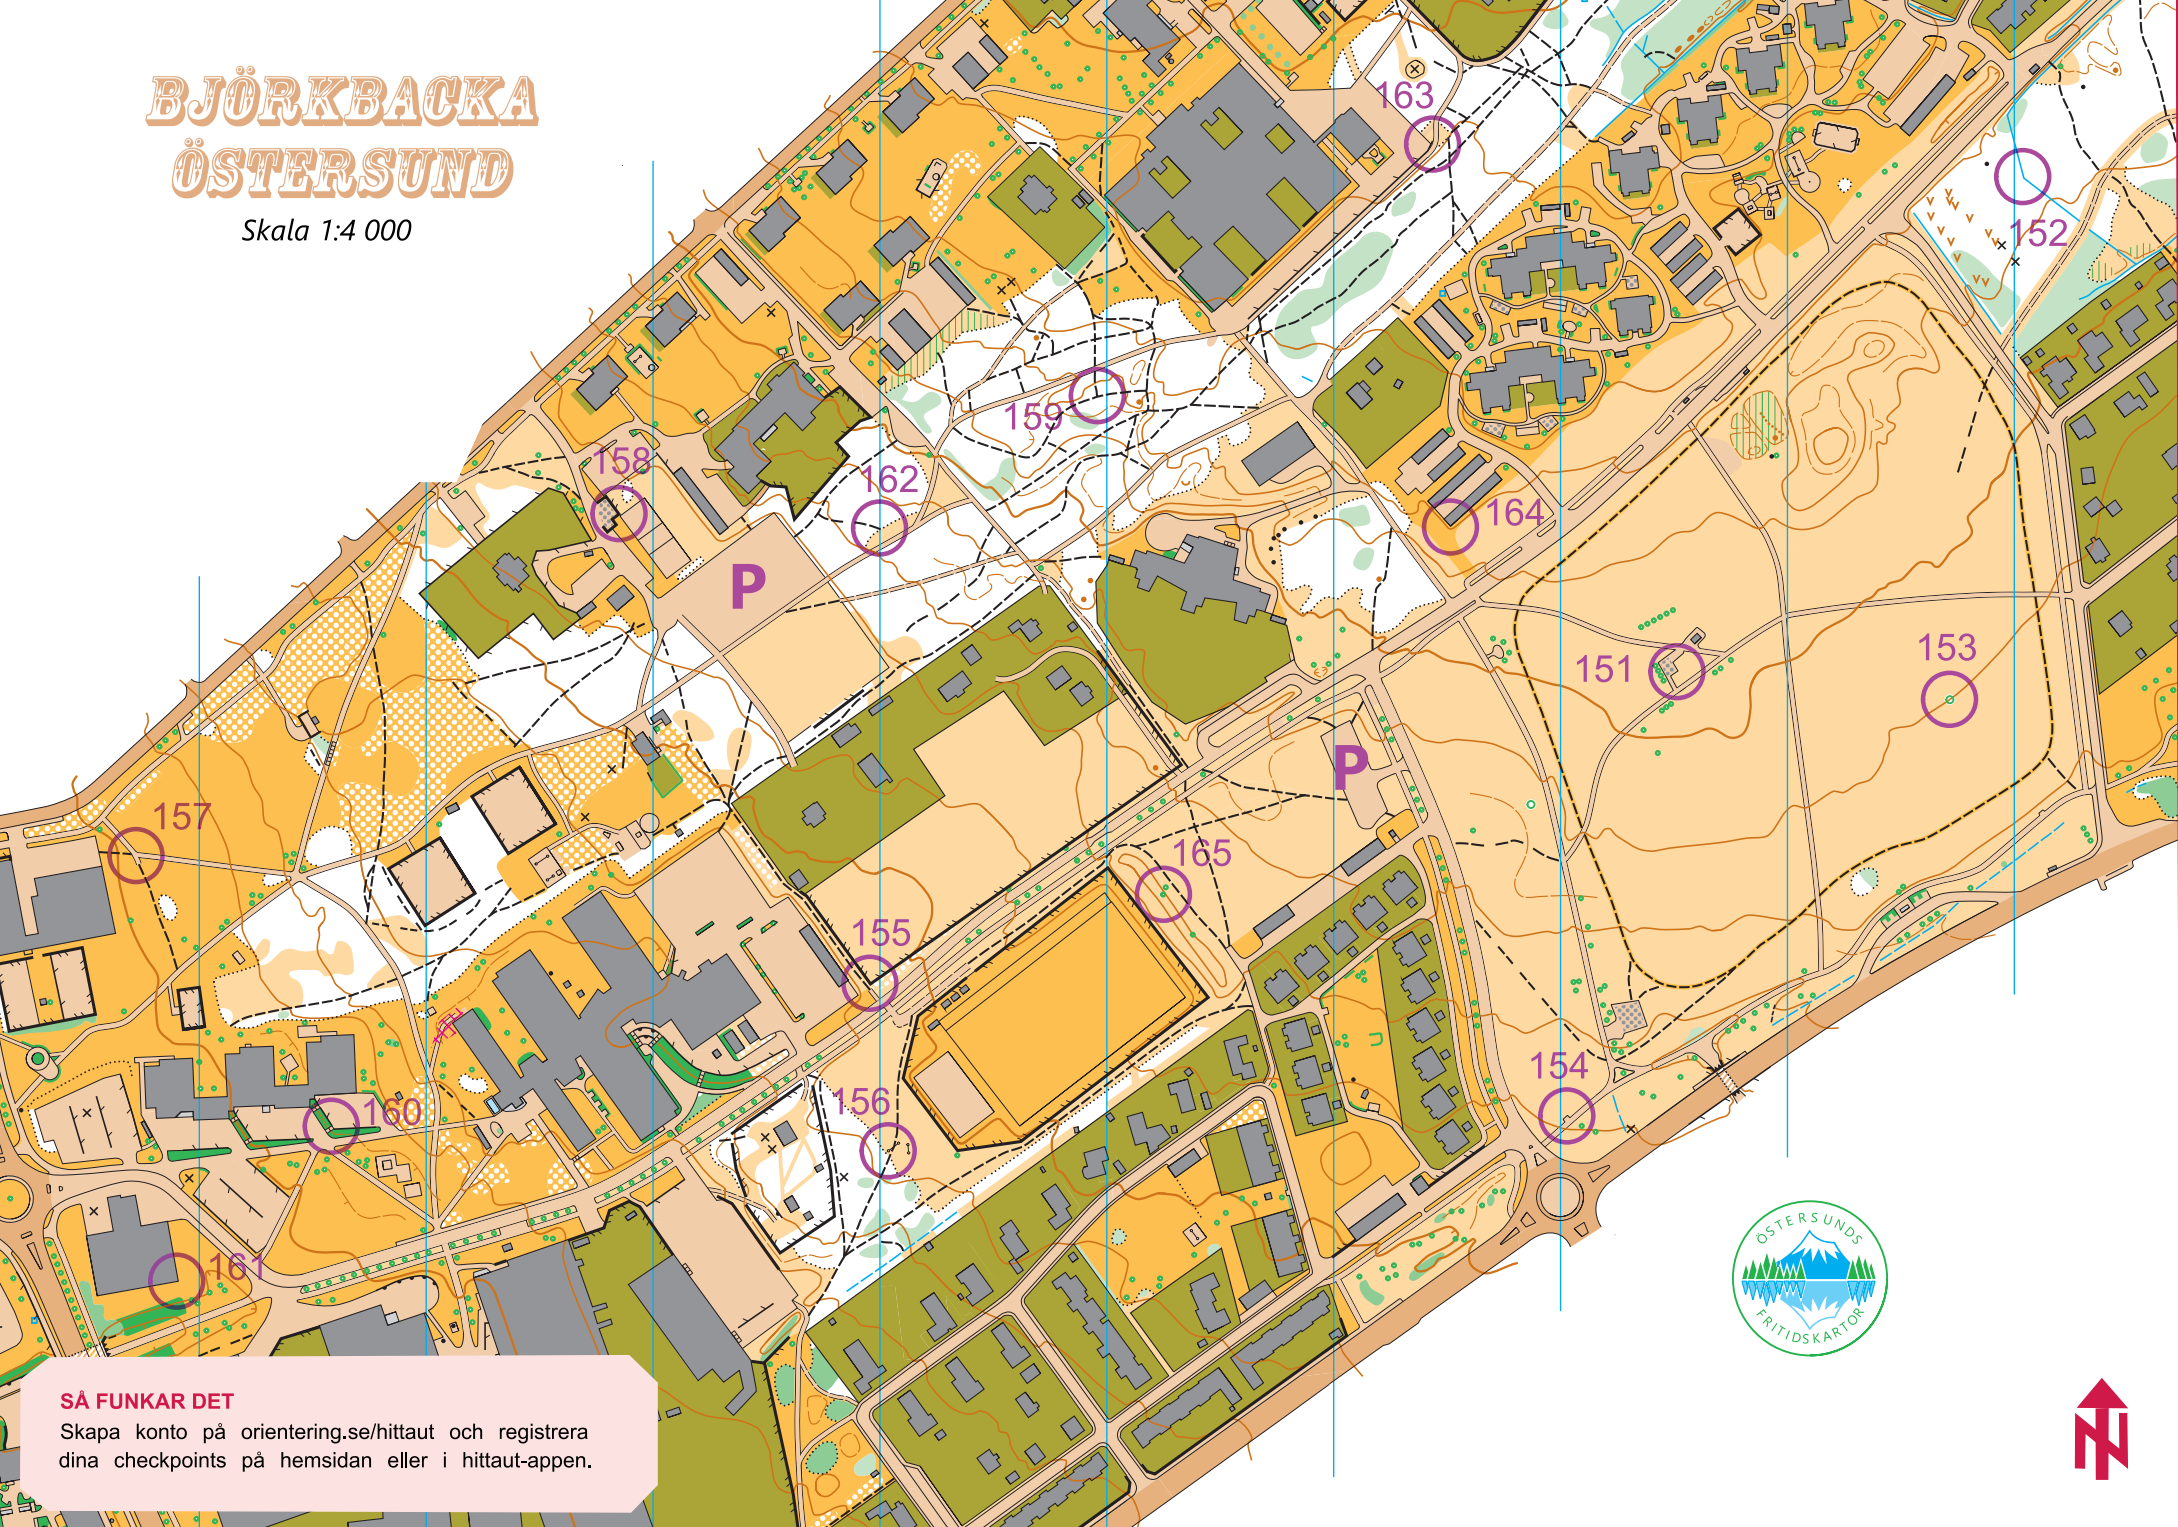

BJÖRKBACKA ÖSTERSUND

Skala 1:4 000

SÅ FUNKAR DET

Skapa konto på orientering.se/hittaut och registrera dina checkpoints på hemsidan eller i hittaut-appen.