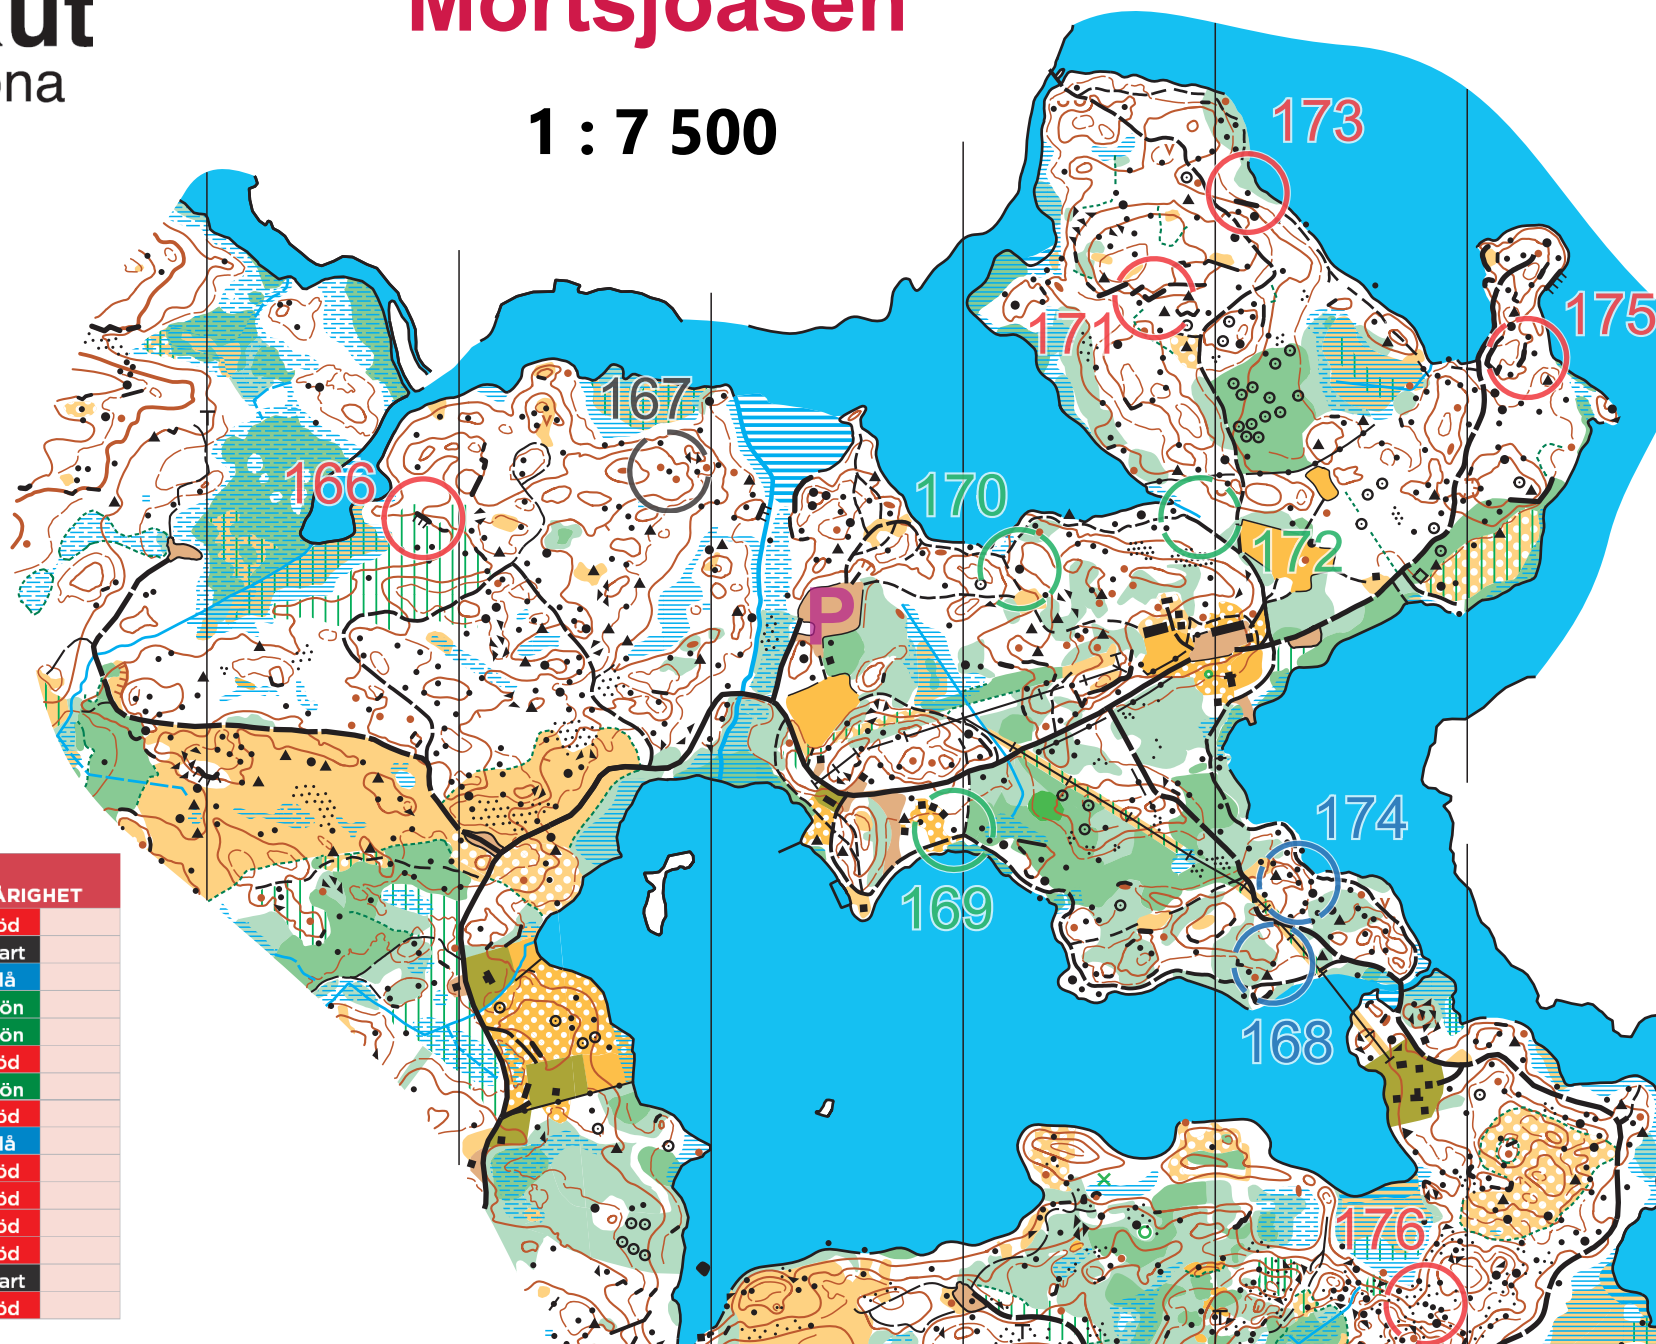

Mörtsjöåsen

1 : 7 500

KARLSKRONA SOK

MÖRTSJÖÅSEN

NR	BESKRIVNING	SVÄRIGHET
166	Branten	Röd
167	Stenen	Svart
168	Stenen	Blå
169	Stenen	Grön
170	Stora stenen	Grön
171	Branten	Röd
172	Bäckslutet	Grön
173	Stenen	Röd
174	Stenen	Blå
175	Branten	Röd
176	Stenen	Röd
177	Sänkan	Röd
178	Branten	Röd
179	Höjden	Svart
180	Sänkan	Röd