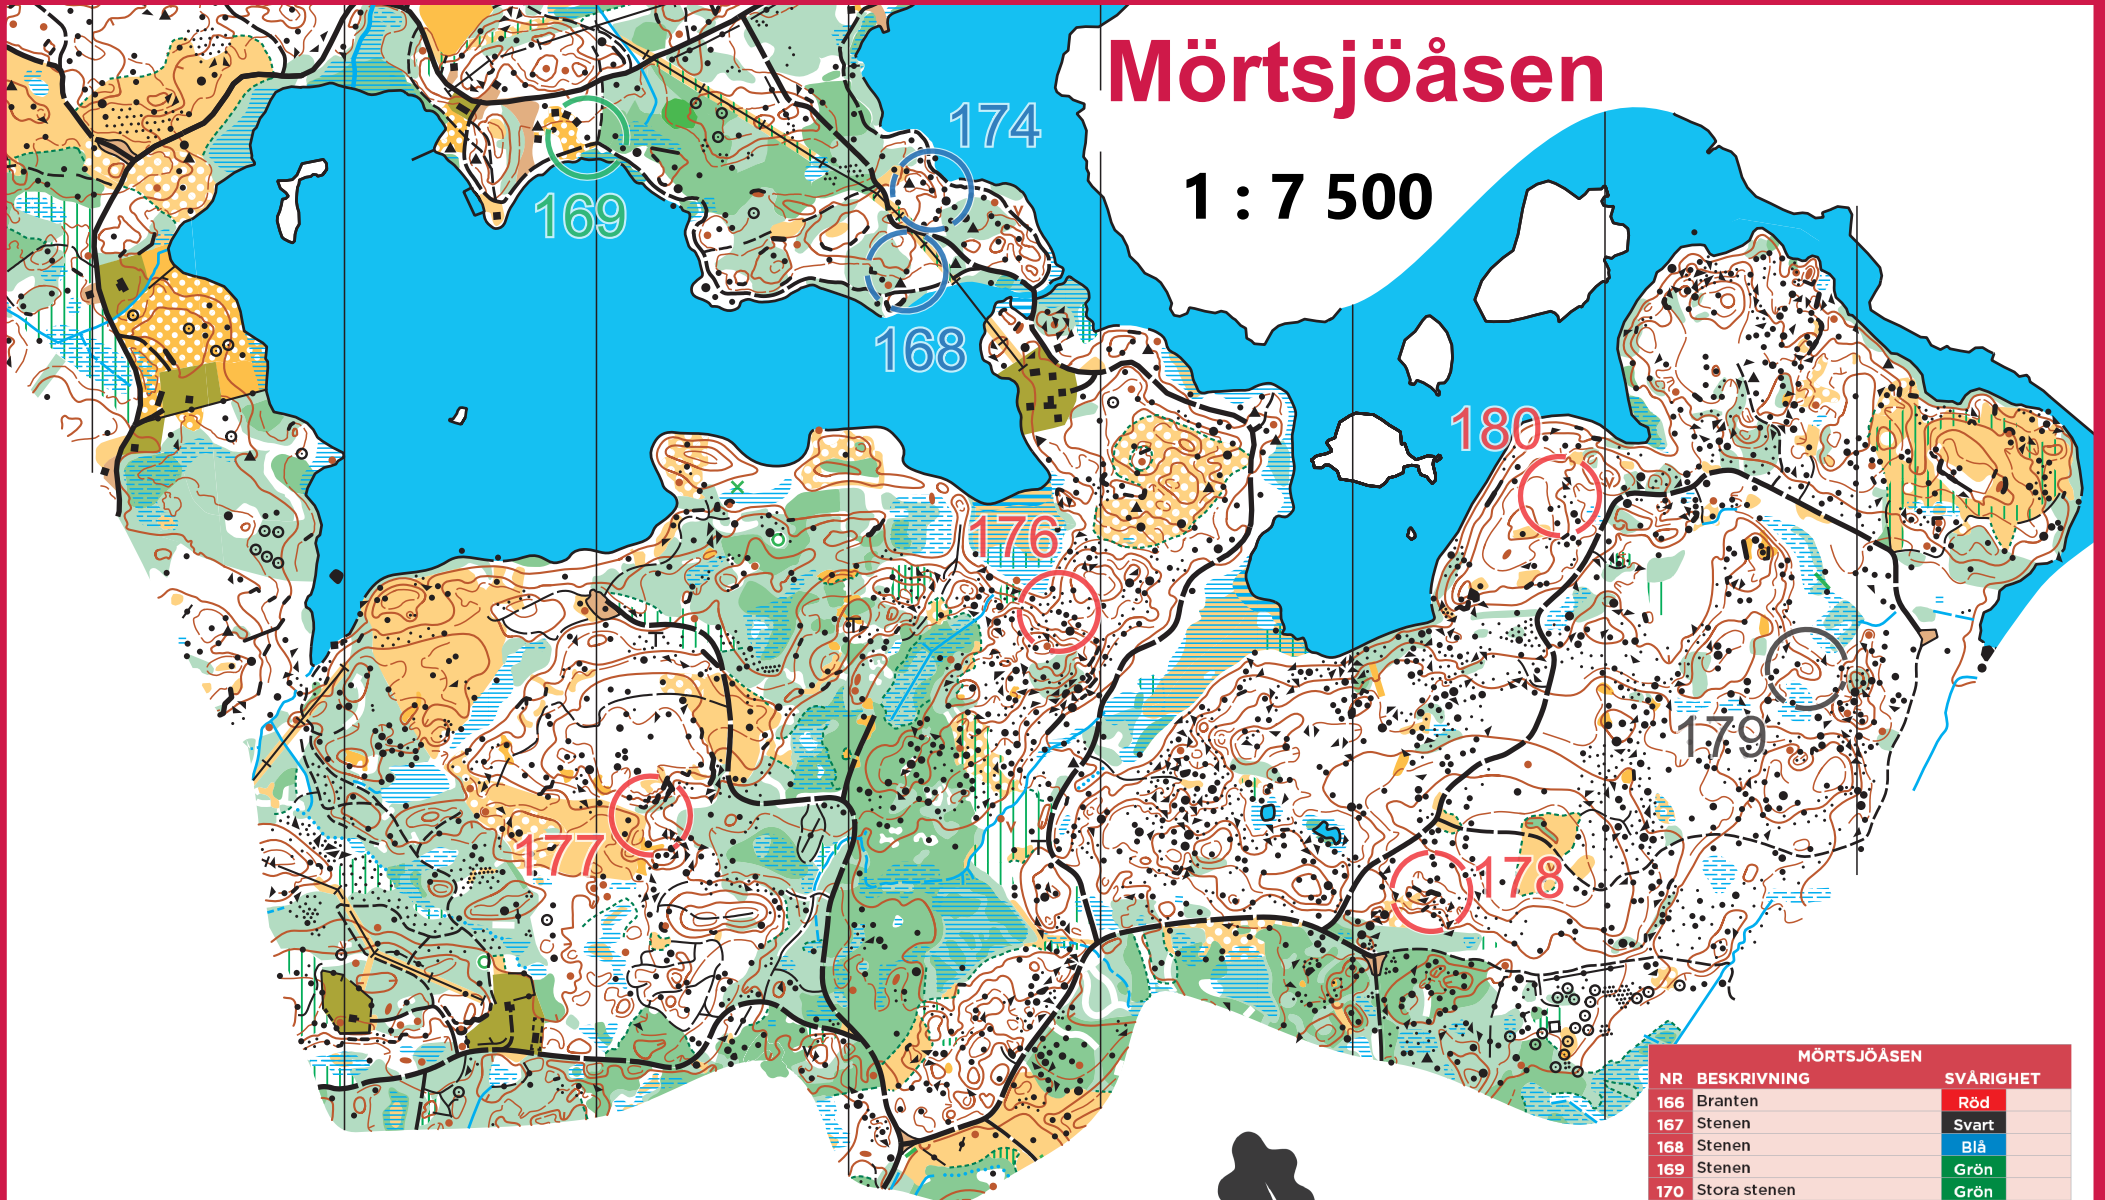

Mörtsjöåsen

1 : 7 500

MÖRTSJÖÅSEN		
NR	BESKRIVNING	SVÄRIGHET
166	Branten	Röd
167	Stenen	Svart
168	Stenen	Blå
169	Stenen	Grön
170	Stora stenen	Grön
171	Branten	Röd
172	Bäckslutet	Grön
173	Stenen	Röd
174	Stenen	Blå
175	Branten	Röd
176	Stenen	Röd
177	Sänkan	Röd
178	Branten	Röd
179	Höjden	Svart
180	Sänkan	Röd

hittaut
karlskrona

KARLSKRONA SOK