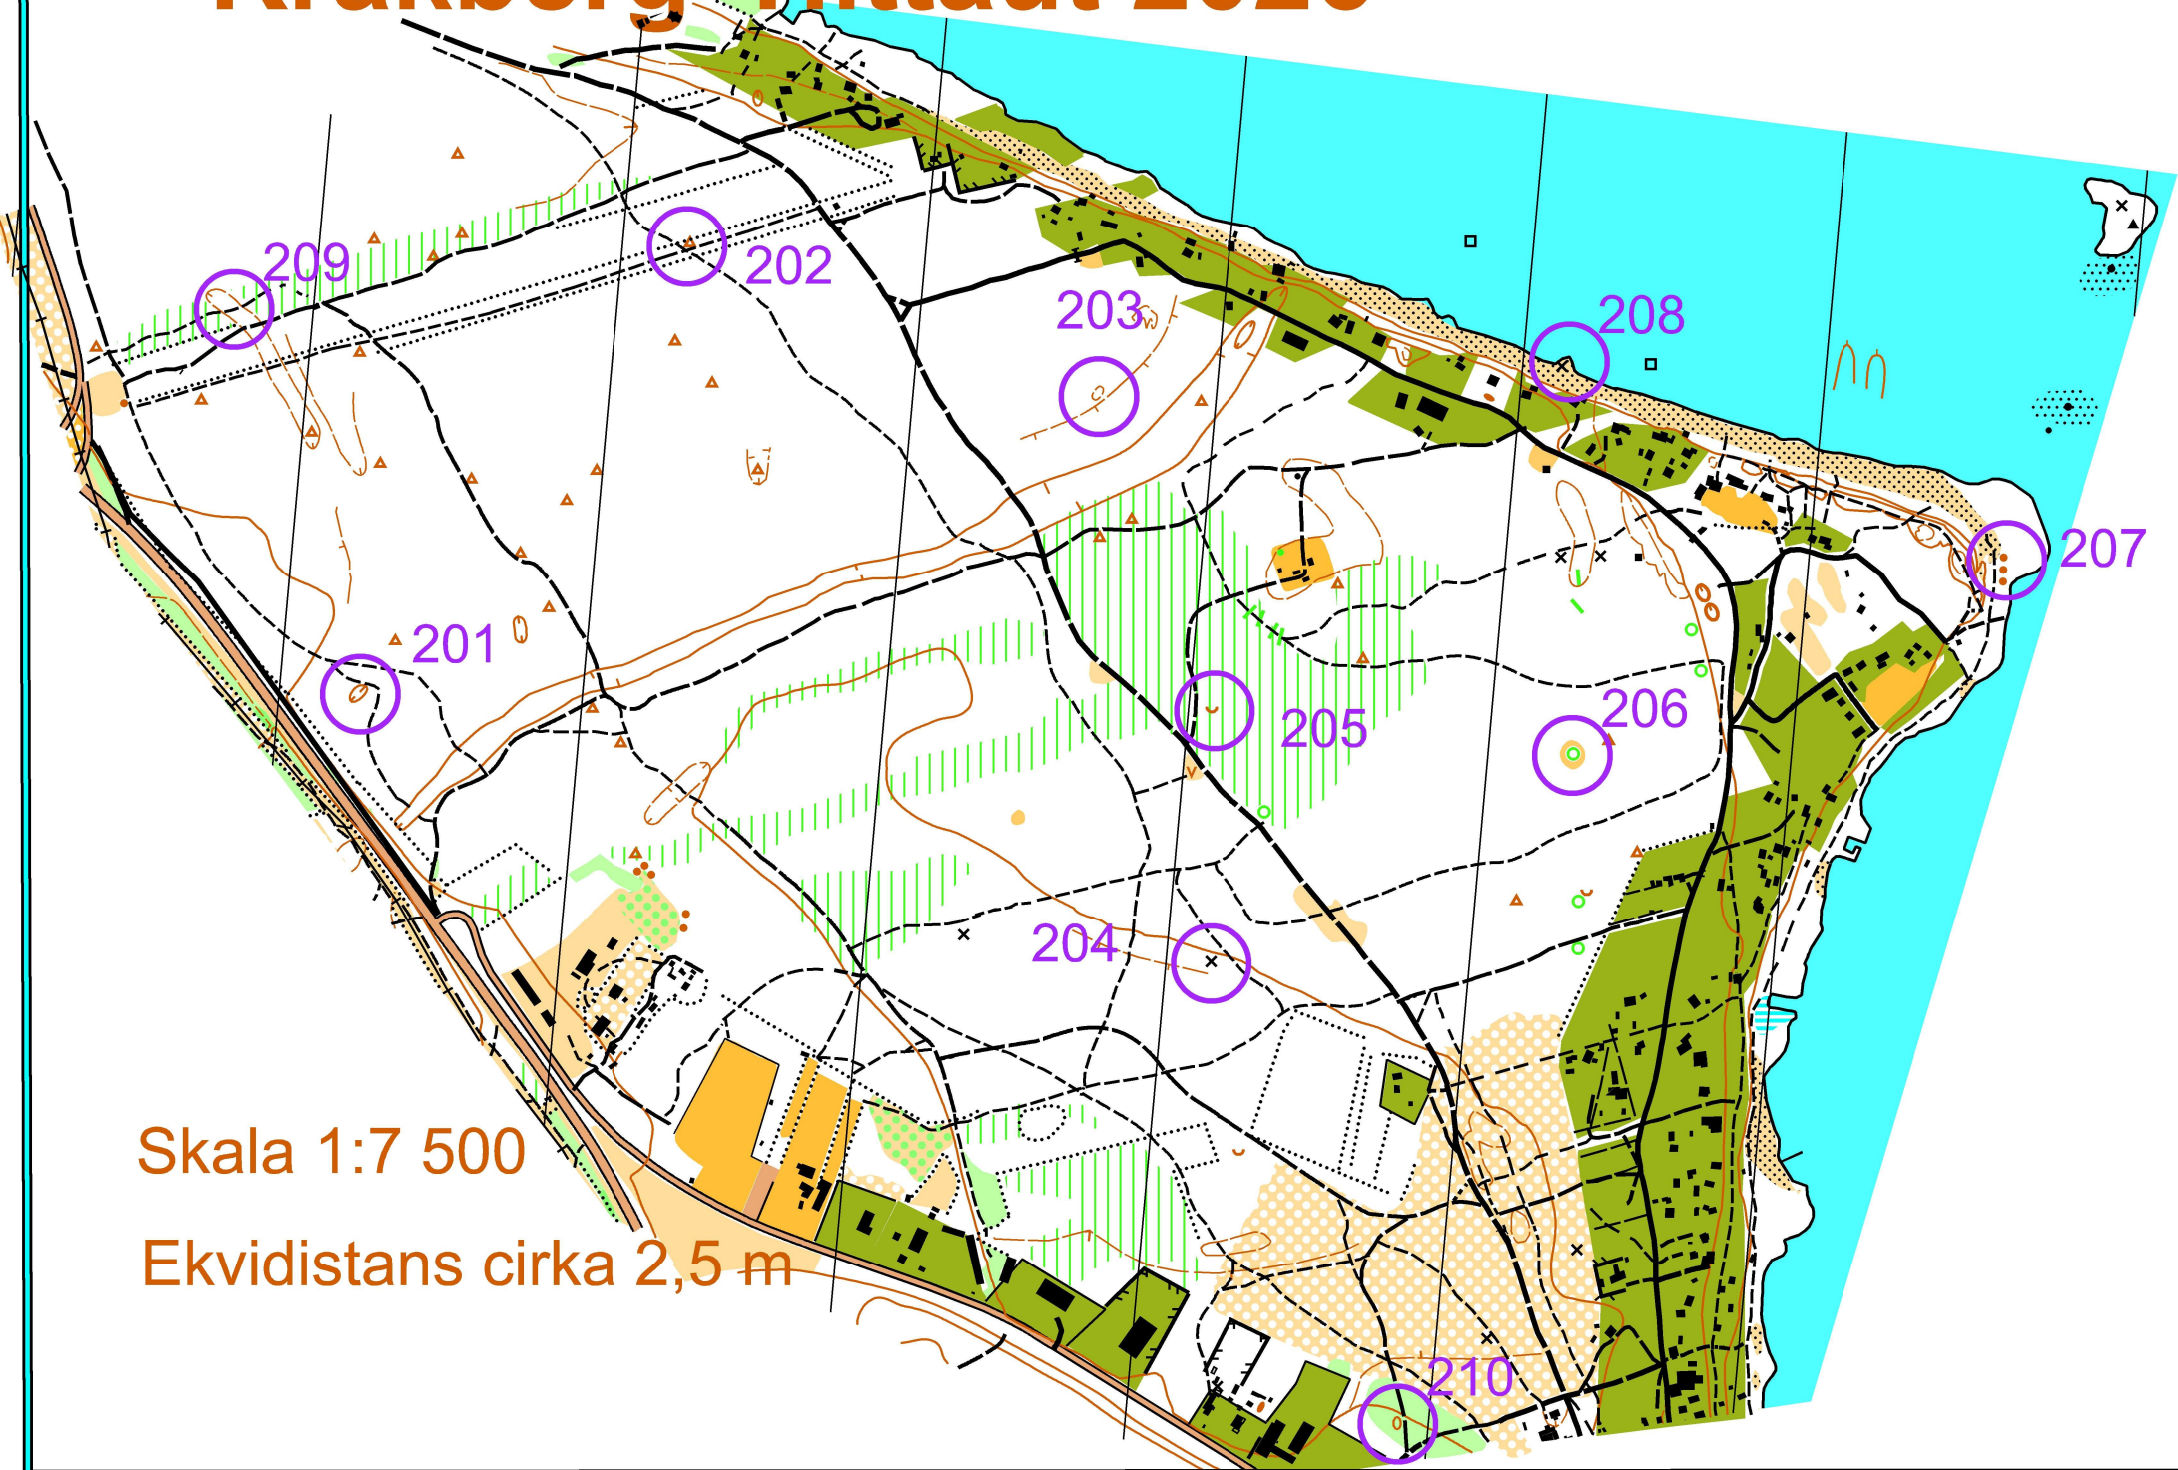

Kråkberg Hittaut 2026

Skala 1:7 500

Ekvidistans cirka 2,5 m