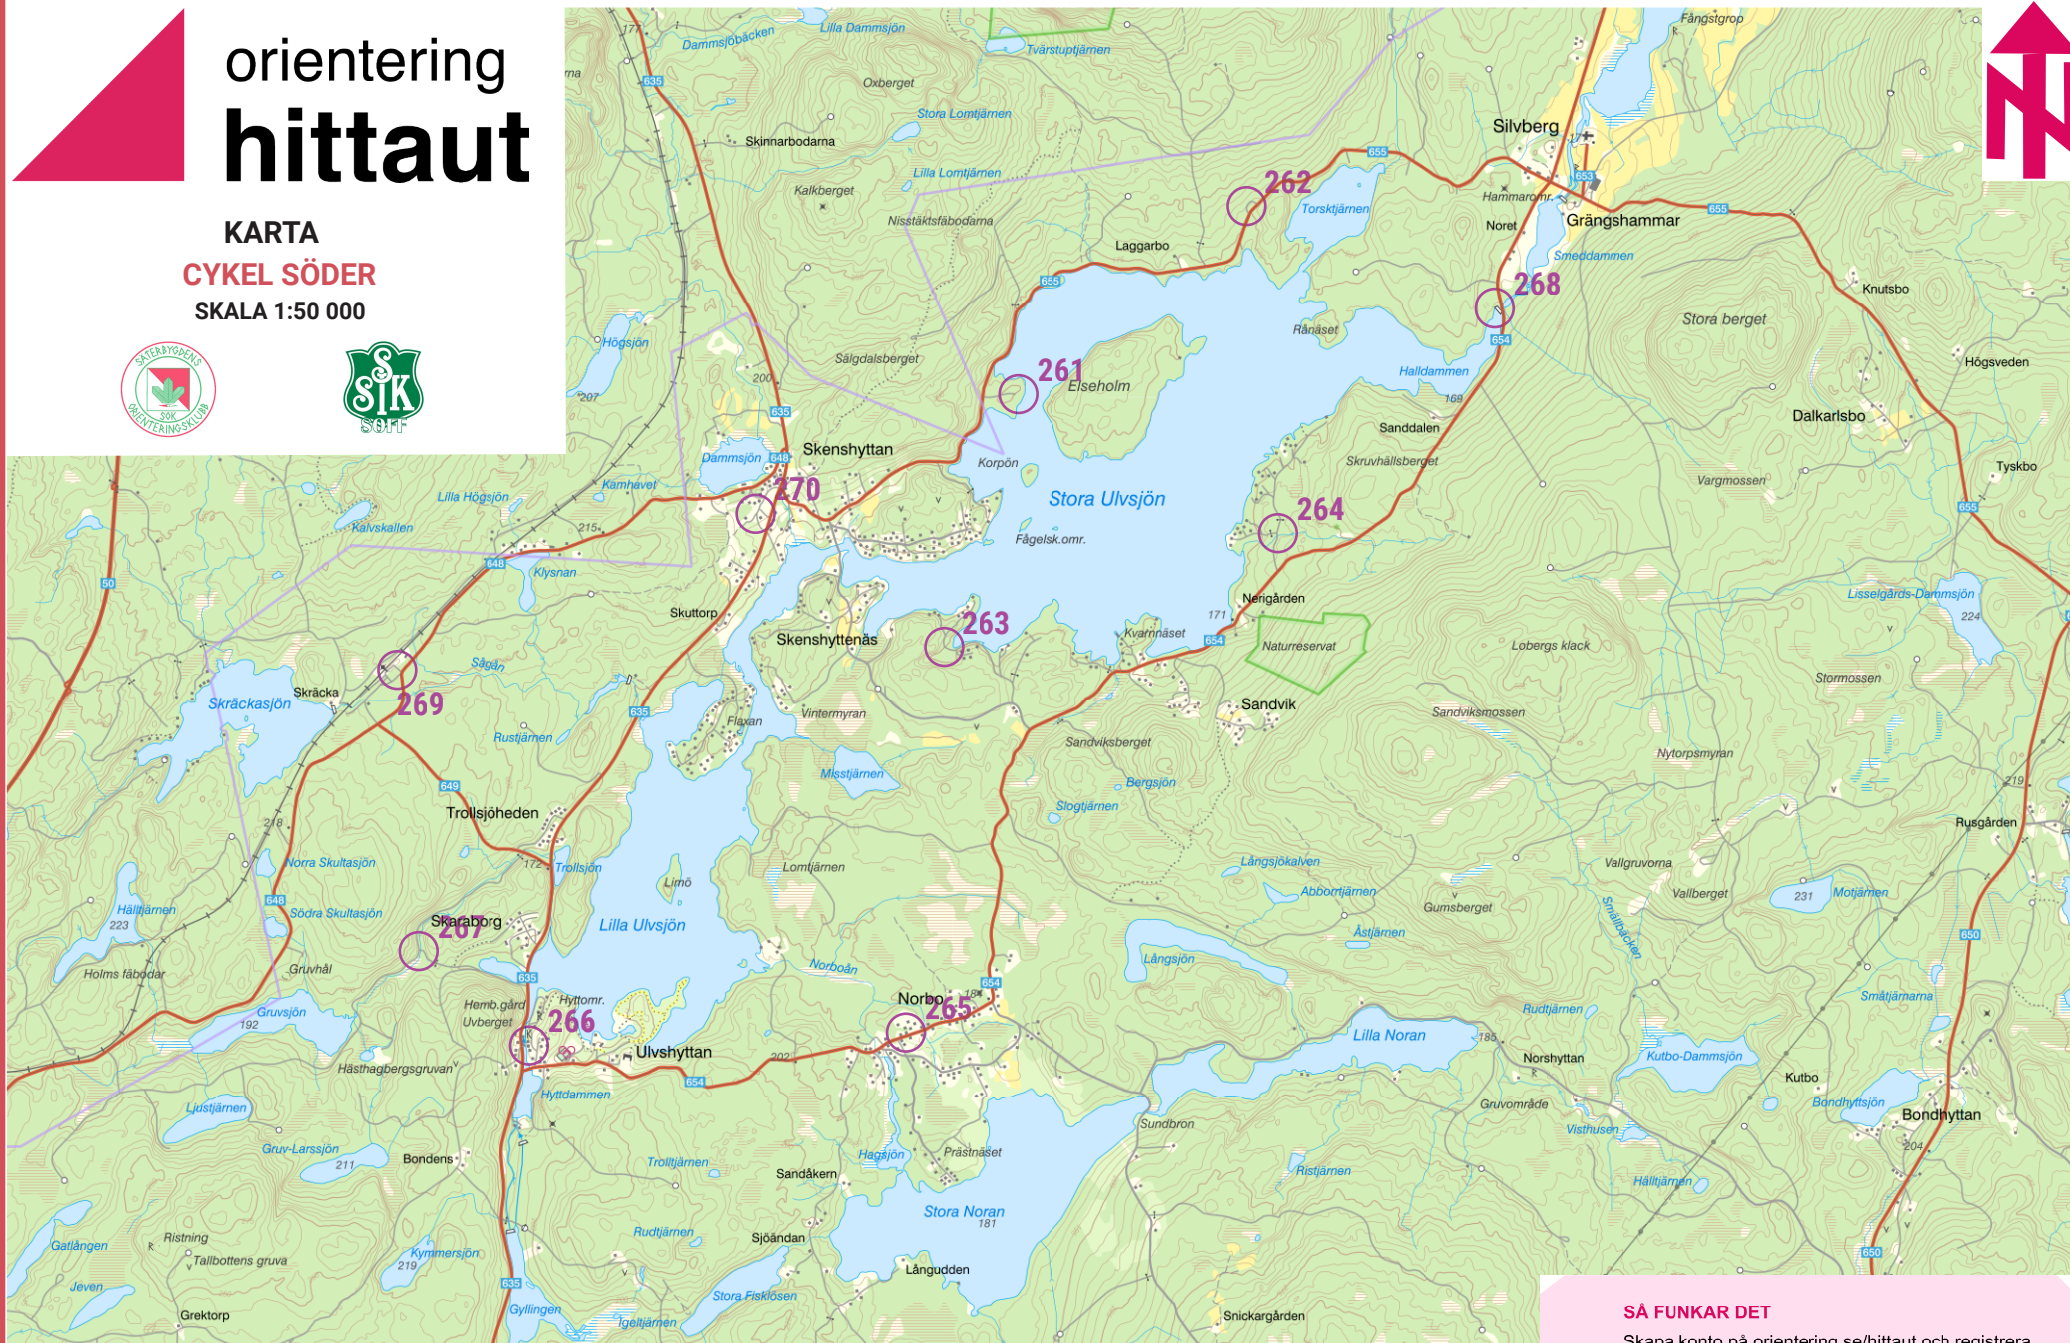

orientering hittaut

KARTA
CYKEL SÖDER
SKALA 1:50 000

0 1 2 3 km

Skala 1:50 000 SWEDEN 90 TM PL 2000

SÅ FUNKAR DET

Skapa konto på orientering.se/hittaut och registrera dina checkpoints på hemsidan eller i hittaut-appen.