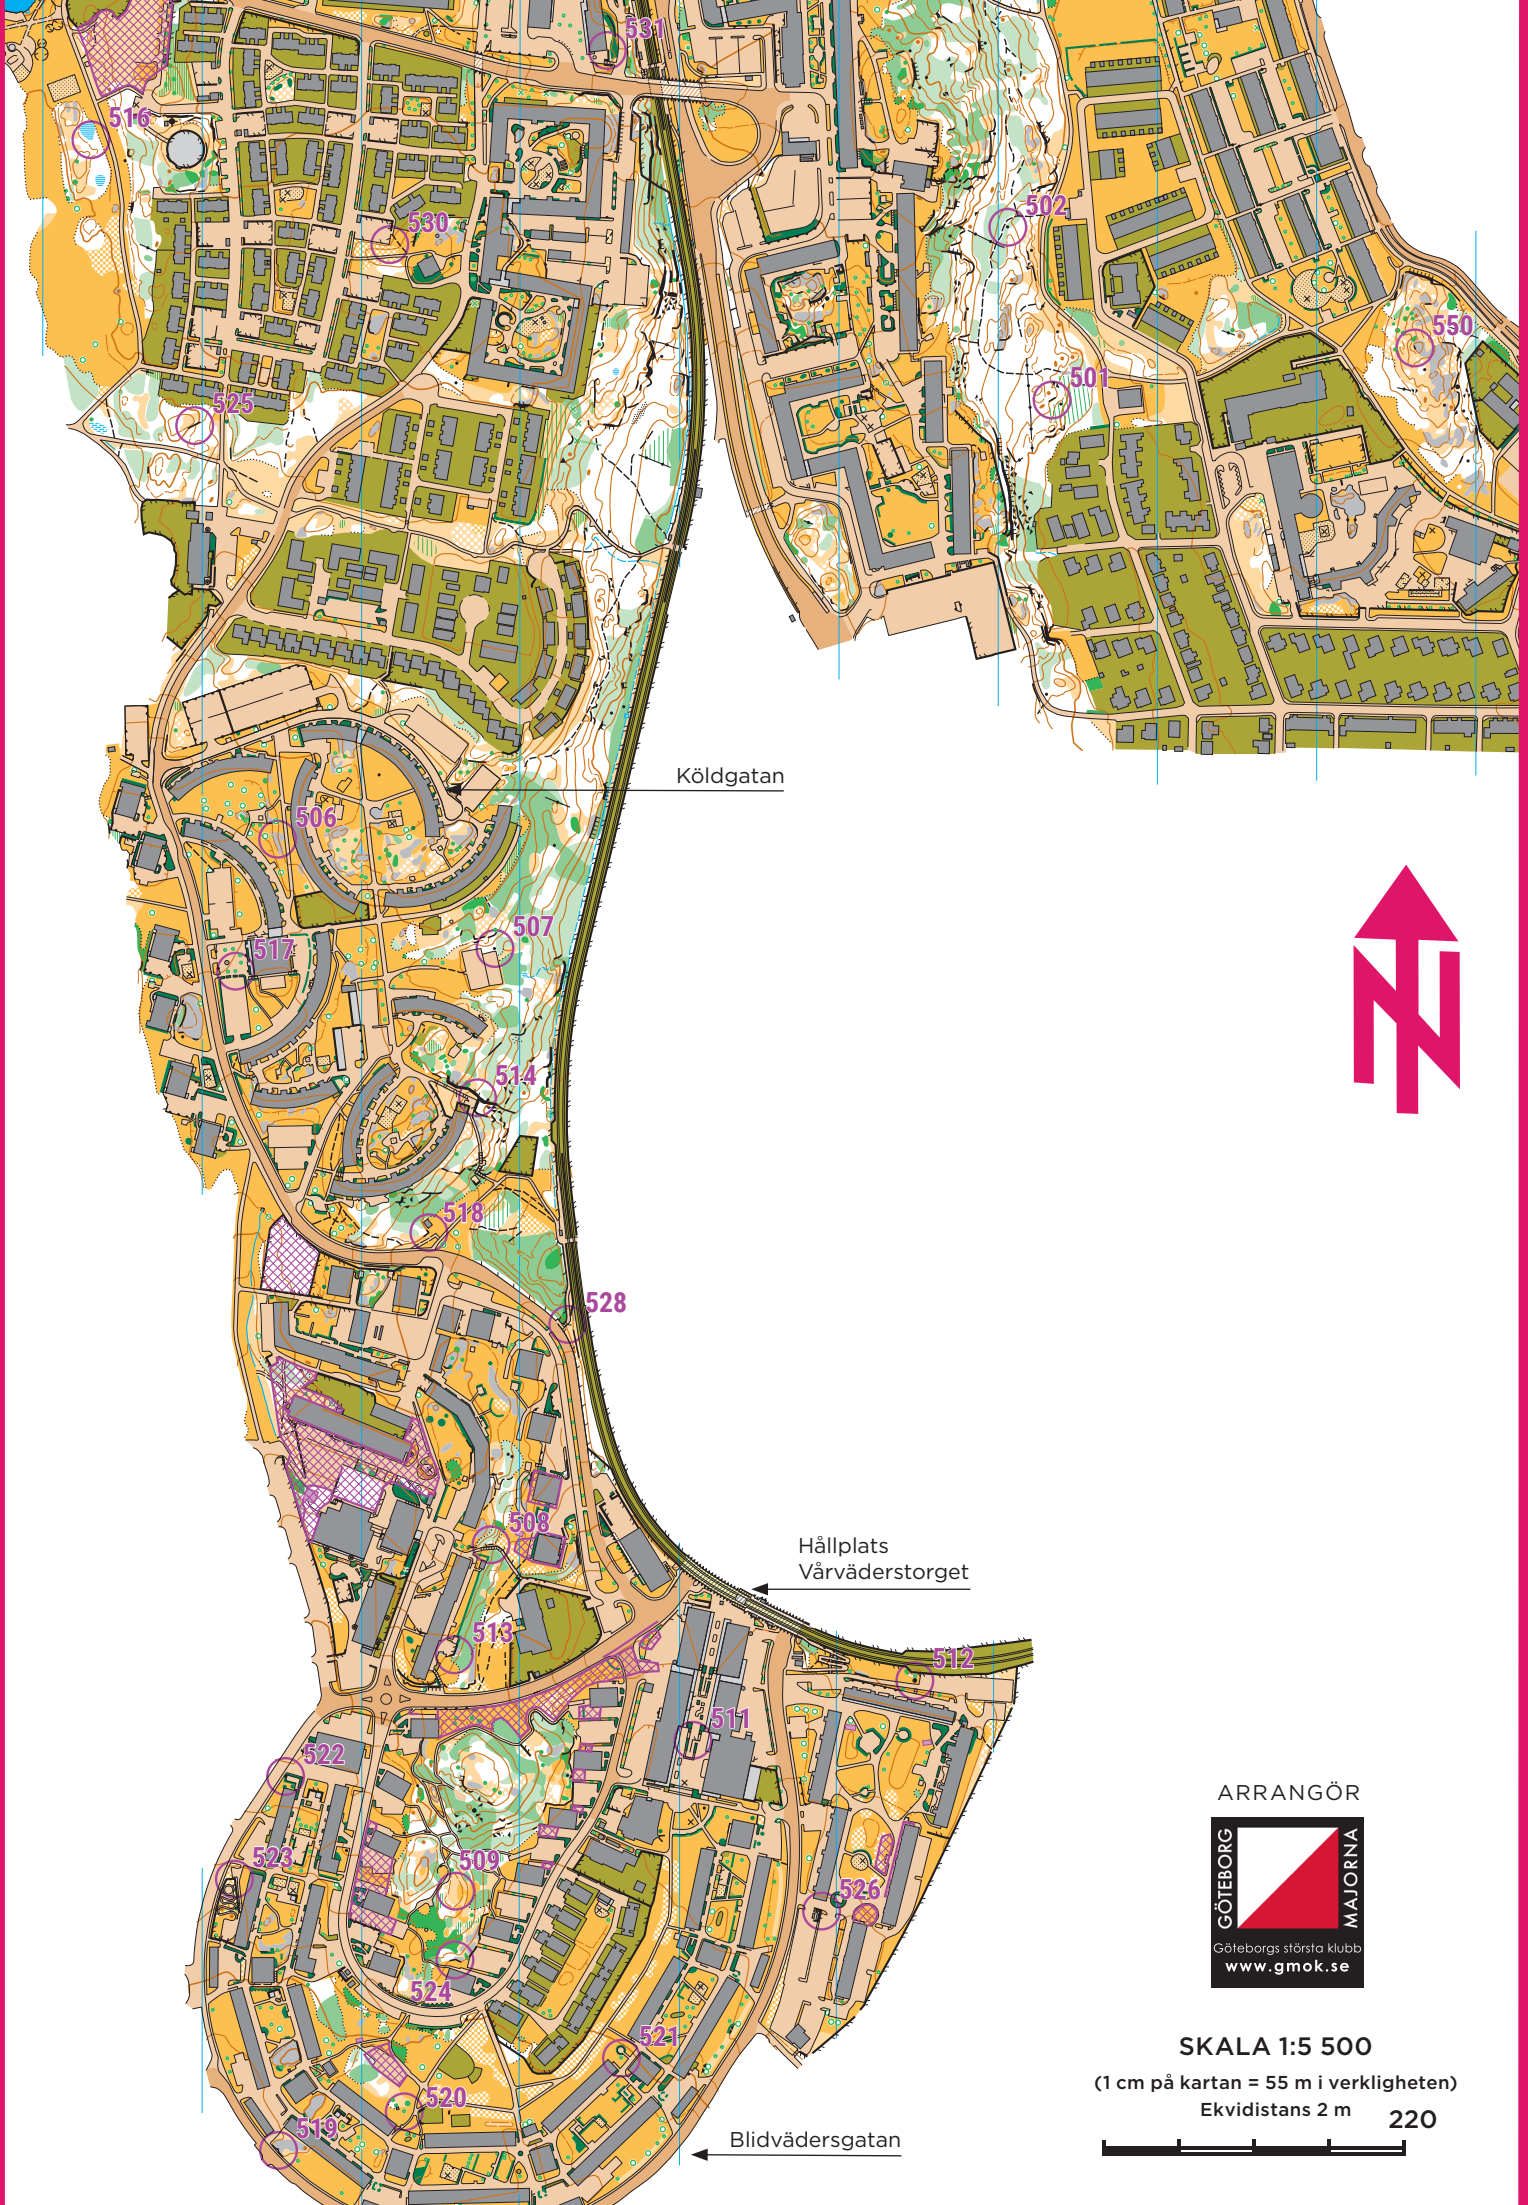

hittaut göteborg

LÄNSMANSGÅRDEN,
BISKOPSGÅRDEN
OCH SVARTEDALEN

11 juni - 1 november 2026

Köldgatan

Hällplats
Värvåderstorget

Blidvådersgatan

ARRANGÖR

SKALA 1:5 500

(1 cm på kartan = 55 m i verkligheten)

Ekvidians 2 m 220