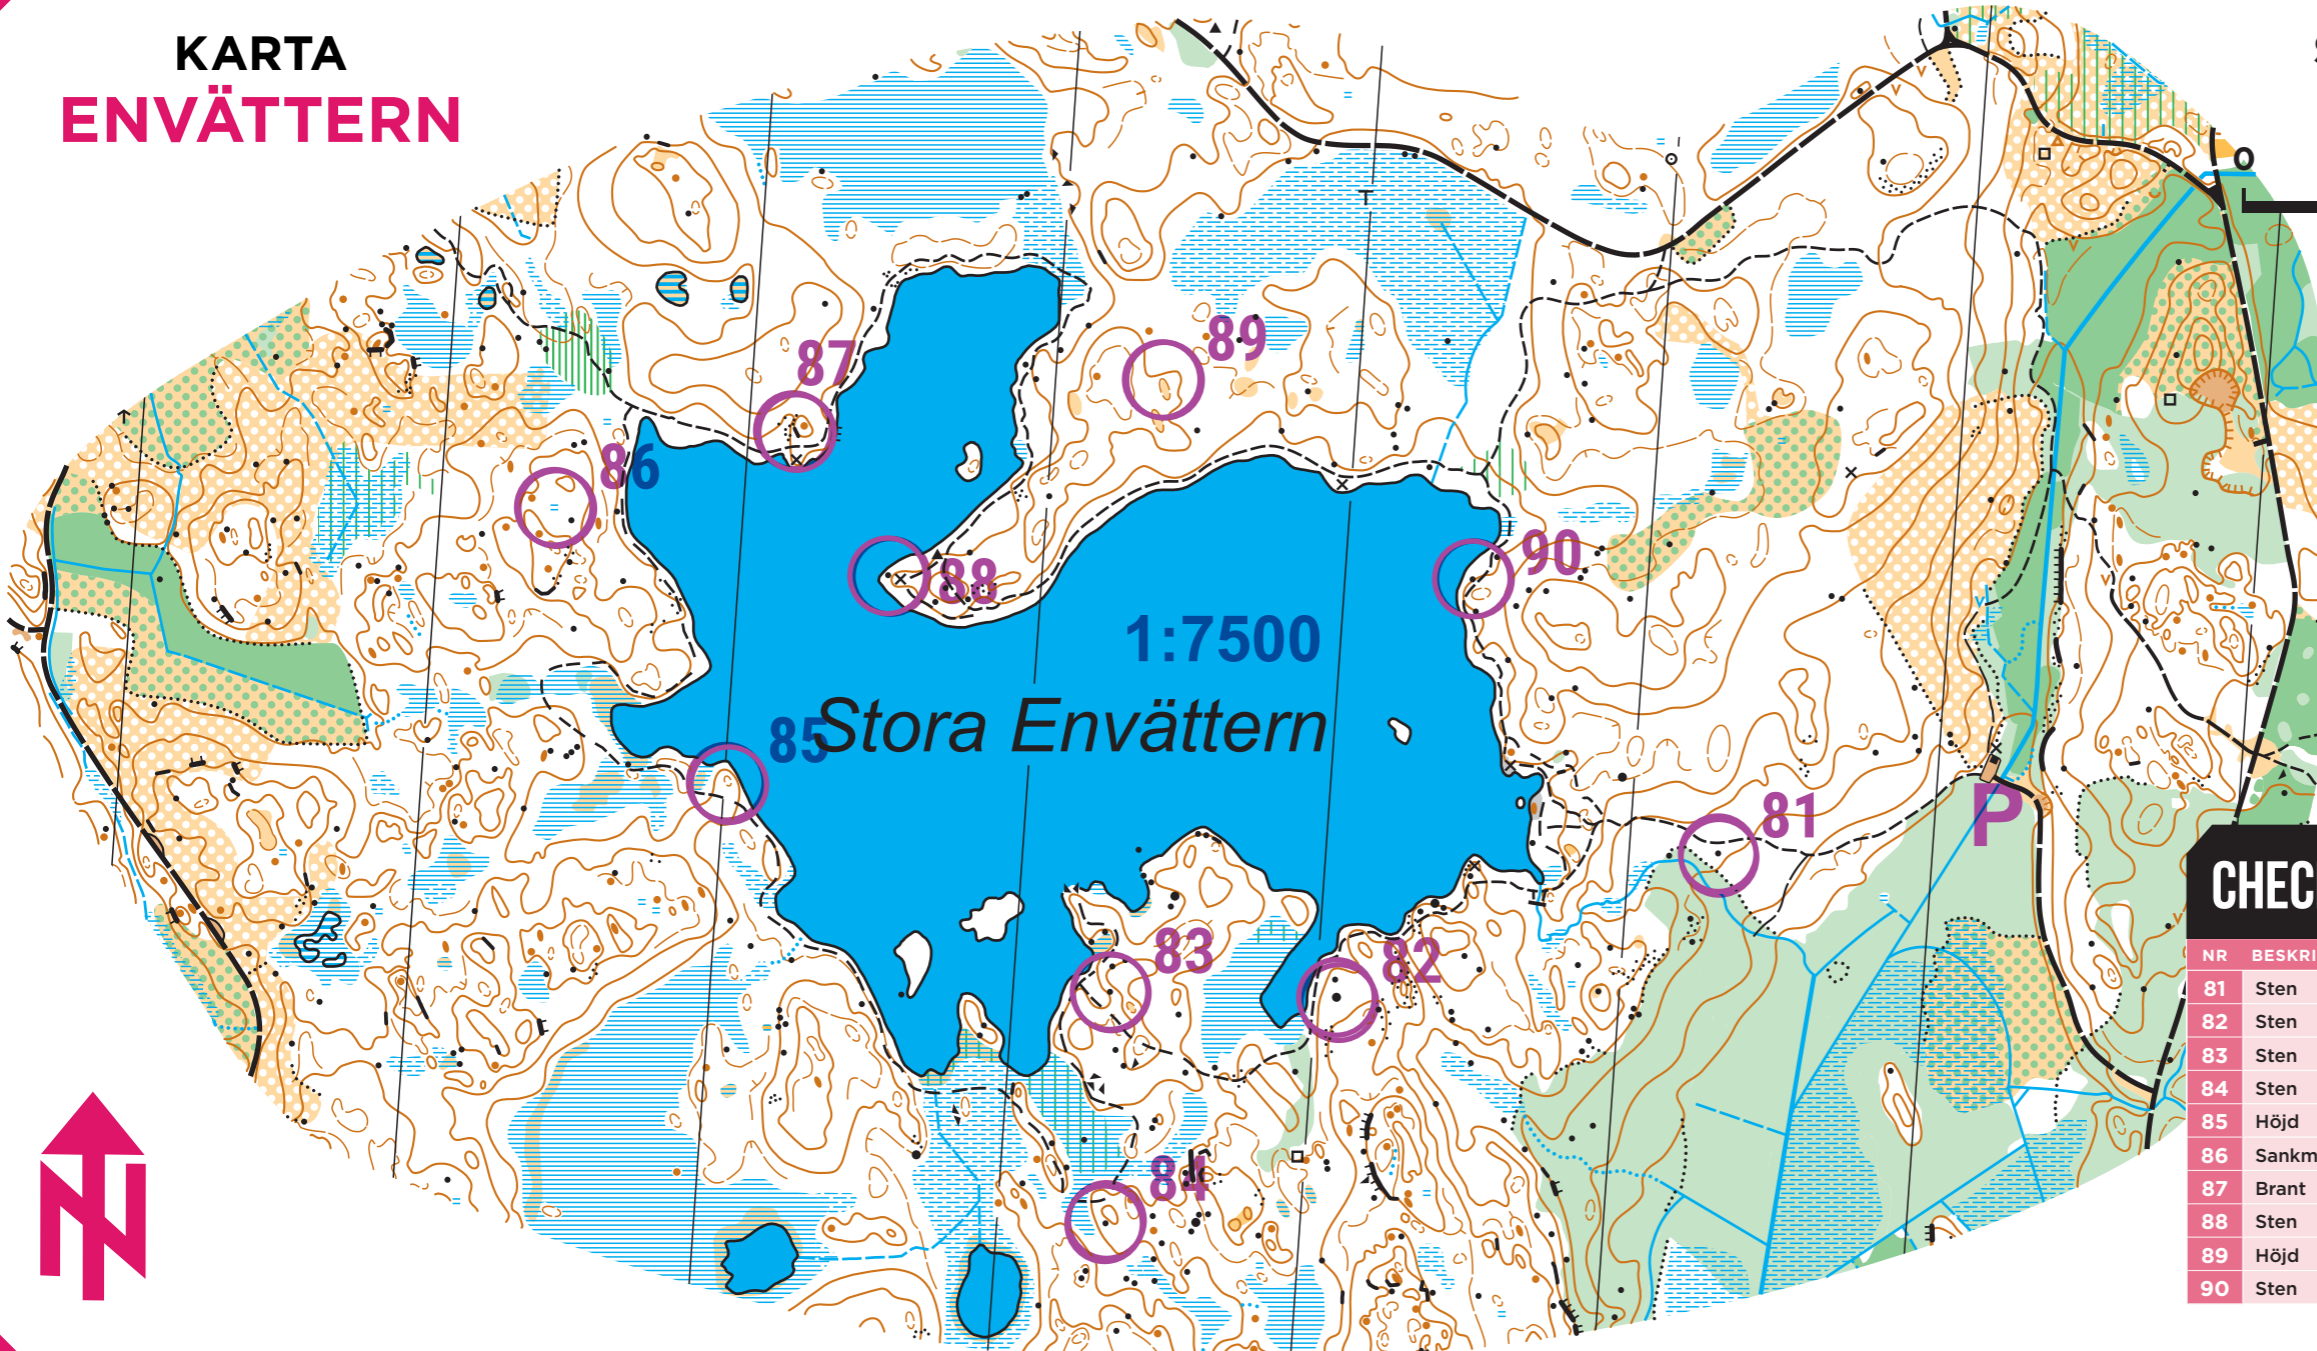

# KARTA ENVÄTTERN

SKALA 1:7500

Ekvidistans 5 m

## CHECKPOINTBESKRIVNING

NR	BESKRIVNING	SVÄRIGHET	KOD
81	Sten	Blå	
82	Sten	Blå	
83	Sten	Blå	
84	Sten	Blå	
85	Höjd	Blå	
86	Sankmark	Svart	
87	Brant	Blå	
88	Sten	Blå	
89	Höjd	Svart	
90	Sten	Blå	