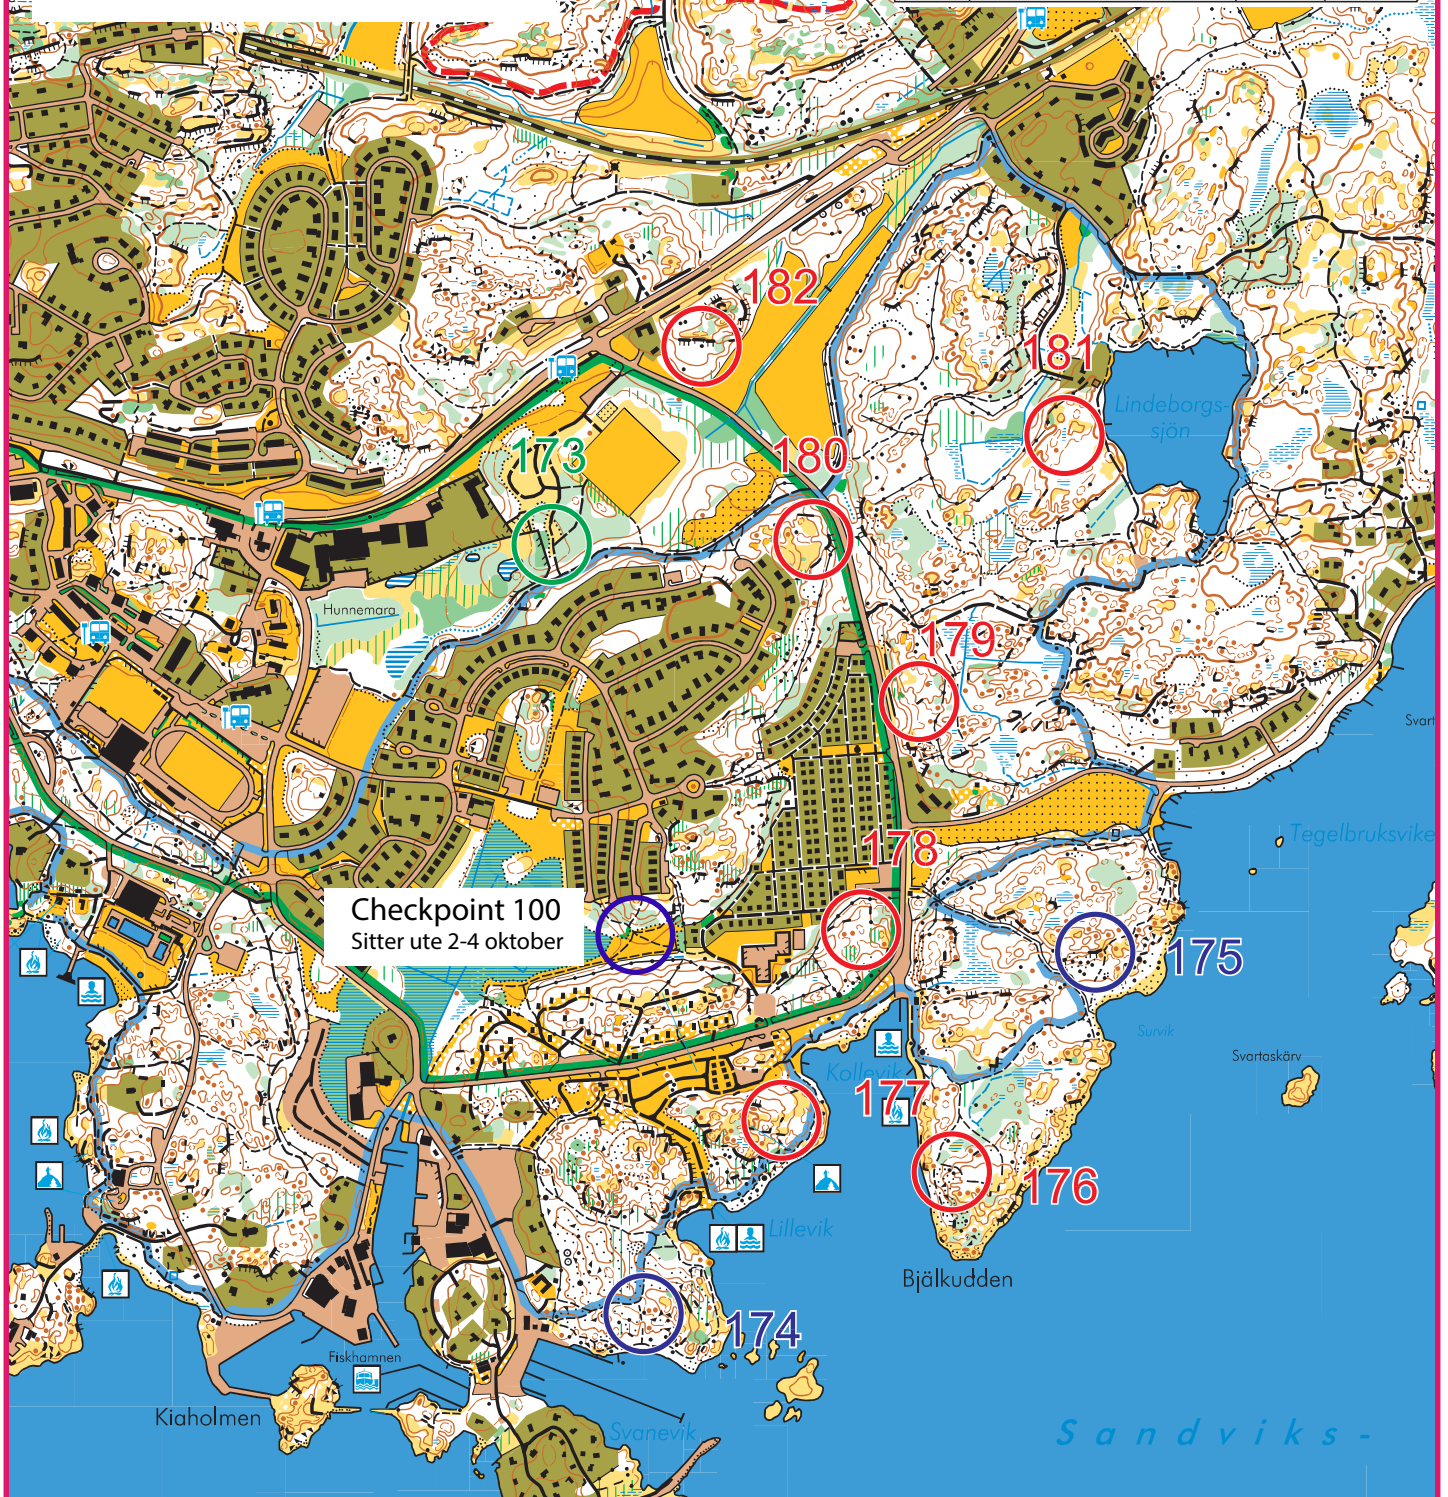

# CHECKPOINT-SLÄPP #4

## KARTA KARLSHAMN

Skala 1:10 000

(1 cm på kartan = 100 m i verkligheten)

Upphovsrätt kartan: Stigmännen Karlshamns OK  
Kartproduktion: Jakob Emander

Nr	Föremål	Svårighetsgrad	
173	Stigförgreningen	●	
174	Stenen	●	
175	Branten	●	
176	Mellan stenarna	●	
177	Branten	●	
178	Höjden	●	
179	Branten	●	
180	Sänkan	●	
181	Sankmarken	●	
182	Stenen	●	

**Checkpoint 100**  
Sitter ute 2-4 oktober